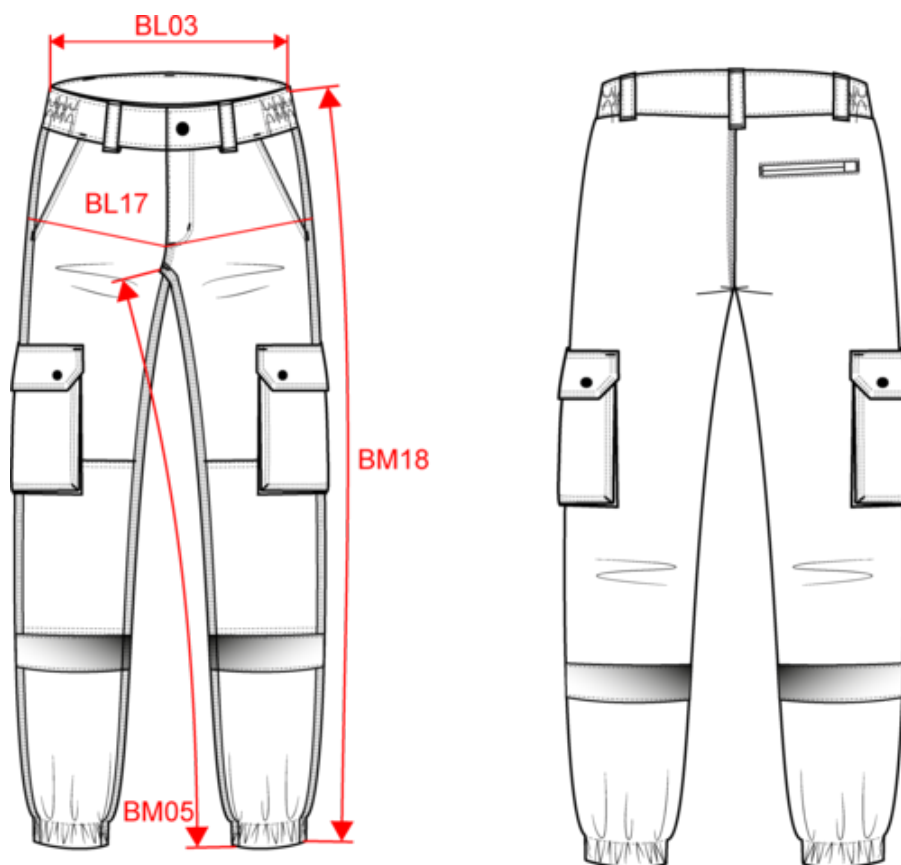

WK712

Pantalon cargo unisexe avec bas élastiqué et bande réfléchissante

- Vêtement normé EPI visibilité améliorée NF EN 17353.
- Tissu sergé souple et solide.
- Lavable à 60°C.

65% polyester / 35% coton. Tissu sergé. Lavage 60°C. Coupe straight. 2 poches devant. 2 poches à soufflet côtés à rabat avec fermeture par boutons pression. 1 poche passepoilée arrière fermée par un zip. Découpes de renfort aux genoux en tissu principal ton sur ton. Ceinture élastiquée côtés avec passants renforcés dont passant milieu dos plus haut (8cm). Fermeture zippée et boutonnée avec bouton plastique. Bas de jambes élastiqué. La bande rétroréfléchissante est certifiée par la norme EN17353:2020 jusqu'à 30 cycles de nettoyage à 60°C. Triple piqûres à l'entrejambe, côtés et fourche devant et dos pour plus de résistance. Etiquette de marque détachable.

15

PK - Pakistan

Code douanier

62034311

Black

Navy

Pantalon cargo unisexe avec bas élastiqué et bande réfléchissante

Dimensions (cm)

Mesures en cm	34 FR	36 FR	38 FR	40 FR	42 FR	44 FR	46 FR	48 FR	50 FR	52 FR	54 FR	56 FR	58 FR	60 FR	62 FR
BL03 - 1/2 largeur taille élastiquée à plat (ceinture devant sur dos)	34.25	36.25	38.25	40.25	42.25	44.25	46.75	49.25	51.75	54.25	56.75	59.25	61.75	64.25	66.75
BL17 - 1/2 largeur bassin (mesuré parallèle à la ceinture)	47.00	49.00	51.00	53.00	55.00	57.00	59.00	61.00	63.00	65.00	67.00	69.00	71.00	73.00	75.00
BM05 - Longueur entrejambes	77.00	77.00	77.00	77.00	77.00	77.00	77.00	77.00	77.00	77.00	77.00	77.00	77.00	77.00	77.00
BM18 - Longueur côté (ceinture comprise)	102.50	103.00	103.50	104.00	104.50	105.00	105.50	106.00	106.50	107.00	107.50	108.00	108.50	109.00	109.50

WK712

Pantalon cargo unisexe avec bas élastiqué et bande réfléchissante

Informations Couleurs

Black

RVB : 35,35,37
Pantone C : Black
Pantone TCX : 19-4004TCX

Navy

RVB : 41,46,56
Pantone C : 433C
Pantone TCX : 19-4012TCX