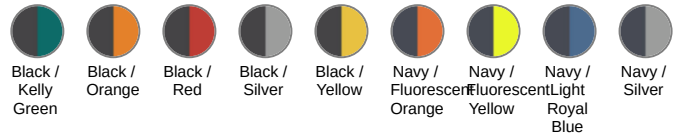

### Informations Complémentaires

#### Code douanier

61023090

Black / Kelly Green

Black / Orange

Black / Red

Black / Silver

Black / Yellow

Navy / Fluorescent Orange

### Informations Couleurs

 <b>Black</b> RVB : 35,35,37 Pantone C : Black Pantone TCX : 19-4004TCX	 <b>Kelly Green</b> RVB : 0,105,74 Pantone C : 7727C Pantone TCX : 18-5338TCX	 <b>Black</b> RVB : 35,35,37 Pantone C : Black Pantone TCX : 19-4004TCX	 <b>Orange</b> RVB : 252,107,16 Pantone C : 1585C Pantone TCX : 16-1364TCX	 <b>Black</b> RVB : 35,35,37 Pantone C : Black Pantone TCX : 19-4004TCX	 <b>Red</b> RVB : 195,32,54 Pantone C : 200C Pantone TCX : 19-1664TCX	 <b>Black</b> RVB : 35,35,37 Pantone C : Black Pantone TCX : 19-4004TCX	 <b>Silver</b> RVB : 126,128,128 Pantone C : 877C Pantone TCX : 17-00000TCX	 <b>Black</b> RVB : 35,35,37 Pantone C : Black Pantone TCX : 19-4004TCX	 <b>Yellow</b> RVB : 254,186,36 Pantone C : 1235C Pantone TCX : 15-0955TCX
 <b>Navy</b> RVB : 41,46,56 Pantone C : 433C Pantone TCX : 19-4012TCX	 <b>Fluorescent Orange</b> RVB : 247,87,42 Pantone C : - Pantone TCX : -	 <b>Navy</b> RVB : 41,46,56 Pantone C : 433C Pantone TCX : 19-4012TCX	 <b>Fluorescent Yellow</b> RVB : - Pantone C : - Pantone TCX : -	 <b>Navy</b> RVB : 41,46,56 Pantone C : 433C Pantone TCX : 19-4012TCX	 <b>Light Royal Blue</b> RVB : 53,95,151 Pantone C : 653C Pantone TCX : 18-4041TCX	 <b>Navy</b> RVB : 41,46,56 Pantone C : 433C Pantone TCX : 19-4012TCX	 <b>Silver</b> RVB : 126,128,128 Pantone C : 877C Pantone TCX : 17-00000TCX		