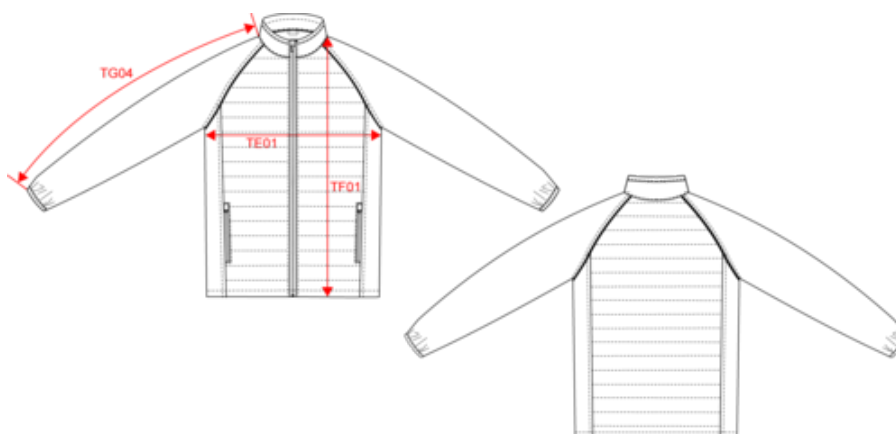

### Dimensions (cm)

Mesures en cm	XS	S	M	L	XL	XXL	3XL	4XL	5XL
TE01 - 1/2 largeur poitrine à 1.5cm de l'emmanchure	49.00	52.00	55.00	58.00	61.00	64.00	67.00	70.00	73.00
TF01 - Hauteur totale de l'HSP	70.00	72.00	74.00	76.00	78.00	80.00	82.00	84.00	86.00
TG04 - Longueur manche longue raglan	75.25	77.00	78.75	80.50	82.25	84.00	85.75	87.50	89.25