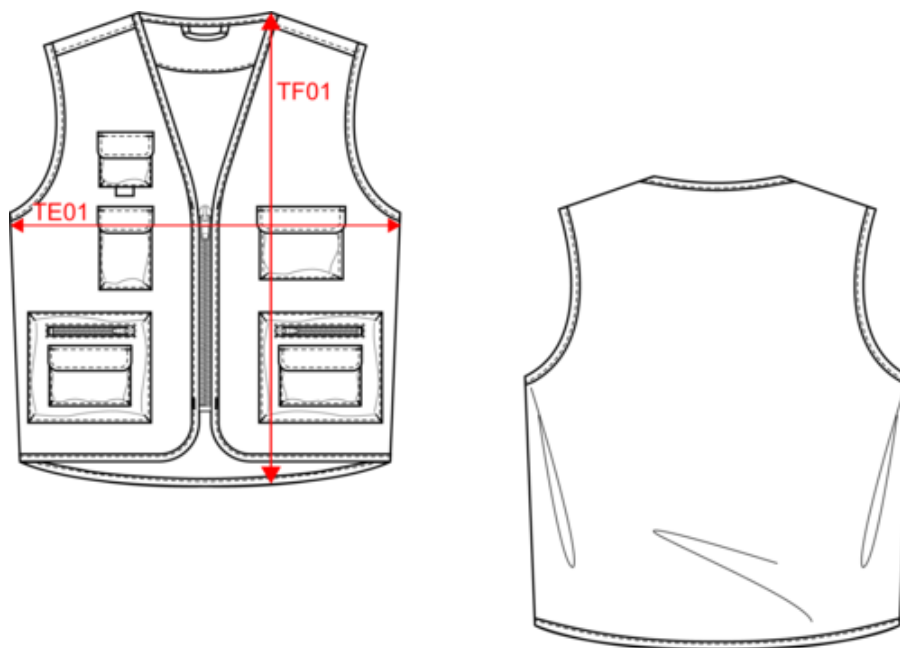

Extérieur : 65% polyester / 35% coton. Doublure 100% polyester. Coupe ajustée. Doublure maille filet sur la moitié du dos. 2 doubles poches plaquées à soufflet avant dont 1 à rabat et 1 avec zip plastique ton sur ton + 3 poches plaquées à soufflet poitrine à rabat avec bande auto-agrippante de différentes tailles. Fermeture avec zip plastique ton sur ton. Lien d'accrochage intérieur col. Dos légèrement rallongé. Biais de finition ton sur ton à l'emmanchure et en bordure de vêtement. Etiquette nom à l'intérieur du vêtement. Etiquette de marque Tear Away.

Dimensions (cm)

Mesures en cm	XS	S	M	L	XL	XXL	3XL	4XL	5XL
TE01 - 1/2 largeur poitrine à 1.5cm de l'emmanchure	50.00	53.00	56.00	59.00	62.00	65.00	68.00	71.00	74.00
TF01 - Hauteur totale de l'HSP	72.50	74.50	76.50	78.50	80.50	82.50	84.50	86.50	88.50

White

RVB : 236,236,252
Pantone C : White
Pantone TCX : 11-0601TCX

Logistique

5

50

Sizes	Width (cm)	Height (cm)	Length (cm)	Net weight (kg)	Gross weight (kg)	Pieces/Box	Pieces/Bundle
XS	40.00000	32.00000	60.00000	9.30000	10.60000	50	5
S	40.00000	32.00000	60.00000	10.00000	11.30000	50	5
M	40.00000	32.00000	60.00000	10.60000	11.90000	50	5
L	40.00000	32.00000	60.00000	11.50000	12.80000	50	5
XL	40.00000	32.00000	60.00000	12.20000	13.10000	50	5
XXL	40.00000	32.00000	60.00000	13.00000	14.30000	50	5
3XL	40.00000	32.00000	60.00000	13.60000	14.90000	50	5
4XL	40.00000	32.00000	60.00000	14.50000	15.80000	50	5
5XL	40.00000	32.00000	60.00000	15.30000	16.60000	50	5