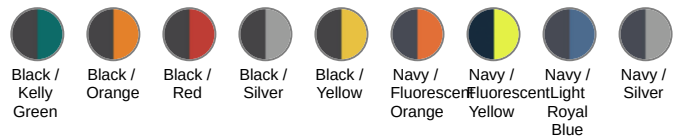

WK606

Bodywarmer Day To Day bi-matière unisexe

- Tissu extensible dans les 4 sens pour plus d'aisance et une meilleure résistance.
- Zip invisible de personnalisation au bas de vêtement et liserés contrastant.
- Bi-matière pour une protection optimale contre le froid et les intempéries.

100% polyester. Softshell 2 couches, tissu extensible dans les 4 sens pour plus d'aisance avec couche intérieure polaire pour plus de chaleur sur les côtés et les épaules. Devant et dos : 100% polyester 75 g taffetas 230T avec enduction. Tissu traité déperlant. 2 poches avant zippées. 1 étiquette nom fixée intérieur gauche. Passepoil contrasté aux emmanchures sur la couture raglan et intérieur du col. Fermeture zippée avant et poches contrastées. Zip invisible de personnalisation au bas de vêtement. Idéal pour une utilisation quotidienne.

XS S M L XL XXL 3XL 4XL 5XL 250 g/m²

Tableau équivalence des tailles par pays en dernière page.

Certifications