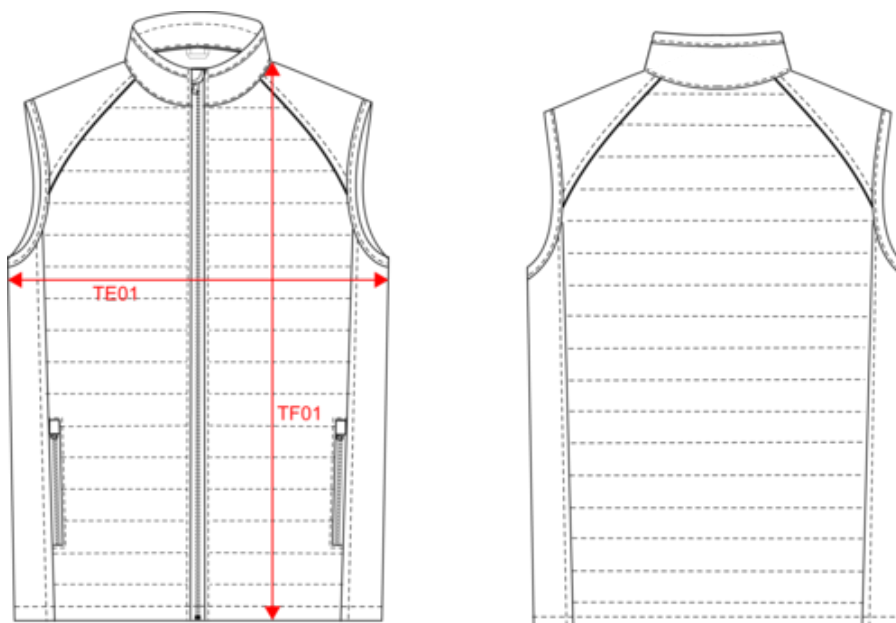

100% polyester. Softshell 2 couches, tissu extensible dans les 4 sens pour plus d'aisance avec couche intérieure polaire pour plus de chaleur sur les côtés et les épaules. Devant et dos : 100% polyester 75 g taffetas 230T avec enduction. Tissu traité déperlant. 2 poches avant zippées. 1 étiquette nom fixée intérieur gauche. Passepoil contrasté aux emmanchures sur la couture raglan et intérieur du col. Fermeture zippée avant et poches contrastées. Zip invisible de personnalisation au bas de vêtement. Idéal pour une utilisation quotidienne.

CN - Chine

Code douanier

62024010

WK606

Bodywarmer Day To Day bi-matière unisexe

Dimensions (cm)

Mesures en cm	XS	S	M	L	XL	XXL	3XL	4XL	5XL
TE01 - 1/2 largeur poitrine à 1.5cm de l'emmanchure	49.00	52.00	55.00	58.00	61.00	64.00	67.00	70.00	73.00
TF01 - Hauteur totale de l'HSP	70.00	72.00	74.00	76.00	78.00	80.00	82.00	84.00	86.00