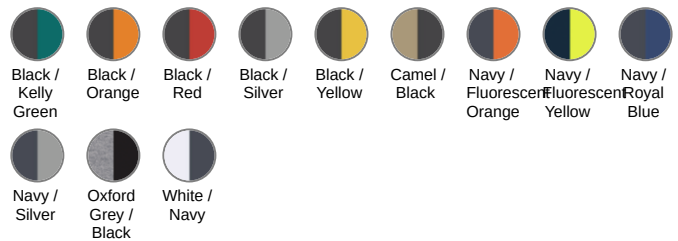

WK403

Sweat-shirt Day To Day zip poche contrastée unisexe

- Molleton gratté pour plus de douceur et de confort.
- Confection 3 fils LSF : résistance et stabilité au lavage.
- Lavage à 60°C : protection et hygiène au quotidien.

70% polyester / 30% coton peigné. Molleton gratté LSF (Low Shrinkage Fleece) 3 fils. Fil Vortex. Lavable 60°C. Coupe ajustée. Encolure ronde avec bord-côte 1x1 et bande de propreté ton sur ton avec passepoil contrasté. Finition demi-lune encolure dos pour faciliter la personnalisation de marque à l'intérieur. Passepoil contrasté sur épaules. Poche poitrine côté droit avec zip contrasté nylon et tire-zip contrasté. Finition double aiguille ton sur ton sur le pourtour de la poche. Etiquette de marque Tear Away.

Tableau équivalence des tailles par pays en dernière page.

Certifications

Informations Complémentaires

Logistique

Pays d'origine

BD - Bangladesh

Code douanier

61103099