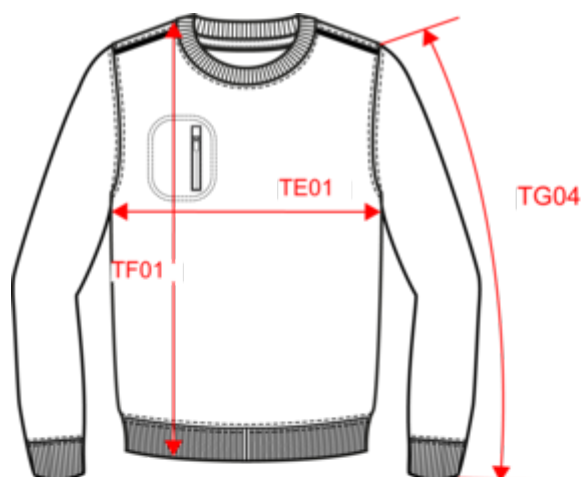

70% polyester / 30% coton peigné. Molleton gratté LSF (Low Shrinkage Fleece) 3 fils. Fil Vortex. Lavable 60°C. Coupe ajustée. Encolure ronde avec bord-côte 1x1 et bande de propreté ton sur ton avec passepoil contrasté. Finition demi-lune encolure dos pour faciliter la personnalisation de marque à l'intérieur. Passepoil contrasté sur épaules. Poche poitrine côté droit avec zip contrasté nylon et tire-zip contrasté. Finition double aiguille ton sur ton sur le pourtour de la poche. Etiquette de marque Tear Away.

WK403

Sweat-shirt Day To Day zip poche contrastée unisexe

Dimensions (cm)

Mesures en cm	XS	S	M	L	XL	XXL	3XL	4XL	5XL
TE01 - 1/2 largeur poitrine à 1.5cm de l'emmanchure	49.00	52.00	55.00	58.00	61.00	64.00	67.00	70.00	73.00
TF01 - Hauteur totale de l'HSP	68.00	70.00	72.00	74.00	76.00	78.00	80.00	82.00	84.00
TG02 - Longueur manche longue	62.50	63.50	64.50	65.50	66.50	67.50	68.50	69.50	70.50