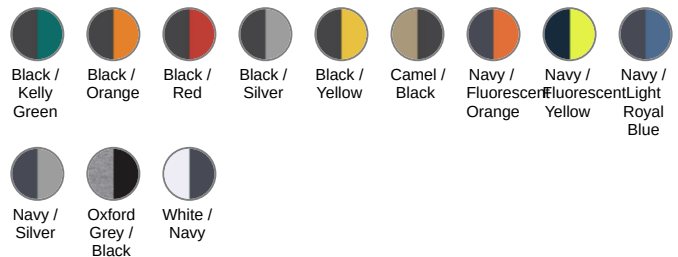

WK3020

T-shirt Day To Day manches courtes homme

- Ultra résistant et lavable à 60°C.
- Collection Day To Day : la tenue professionnelle du quotidien.
- Liserés contrastants épaules et bas de manches. Tenue de travail complète et couleurs à associer.

65% polyester / 35% coton peigné. Tissu jersey. Lavable à 60°C. Traitement antiboulochage. Encolure ronde avec élasthanne. Passepoil contrasté intérieur col et épaules. Finition bas de manches en bord-côte avec liseré contrasté. Finition double aiguille au bas de vêtement. Idéal pour une utilisation quotidienne.

Tableau équivalence des tailles par pays en dernière page.

Certifications

Informations Complémentaires

Logistique

Pays d'origine

BD - Bangladesh

Code douanier

61099020

Existe aussi en version

WK3021