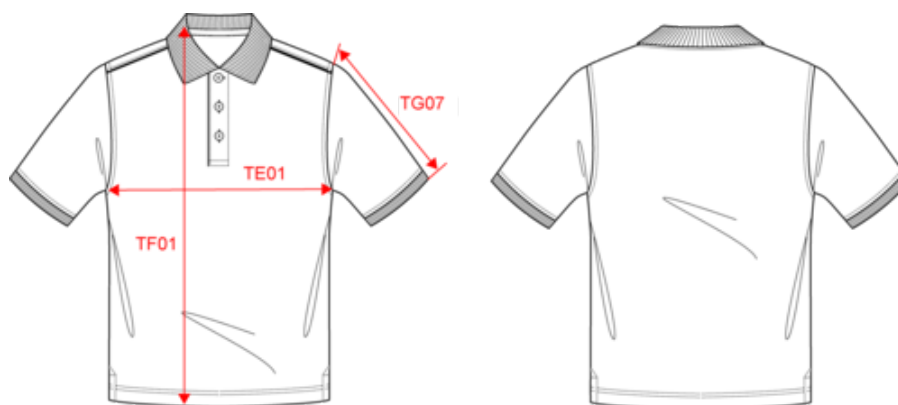

WK270

Polo Day To Day contrasté manches courtes homme

- Liserés contrastants col, épaules, patte de boutonnage. Tenue de travail complète et couleurs à associer.
- Collection Day To Day : la tenue professionnelle du quotidien.
- Lavable à 60°C et traitement antiboulochage.

65% polyester / 35% coton peigné. Maille piquée. Lavable à 60°C. Traitement antiboulochage. Patte 3 boutons avec bande intérieure contrastée. Col en bord-côte avec bande de propreté. Passepoil contrasté intérieur col et épaules. Finitions bord-côte avec liseré contrasté au bas de manches. Fentes latérales avec bande chevron contrastée pour plus de confort. Finition double aiguille au bas de vêtement. Idéal pour une utilisation quotidienne.

Existe aussi en version

WK271

WK270

Polo Day To Day contrasté manches courtes homme

Dimensions (cm)

Mesures en cm	S	M	L	XL	XXL	3XL	4XL	5XL
TE01 - 1/2 largeur poitrine à 1.5cm de l'emmanchure	50.00	53.00	56.00	59.00	62.00	65.00	68.00	71.00
TF01 - Hauteur totale de l'HSP	70.00	72.00	74.00	76.00	78.00	80.00	82.00	84.00
TG07 - Longueur manche courte	22.25	23.00	23.75	24.50	25.25	26.00	26.75	27.50