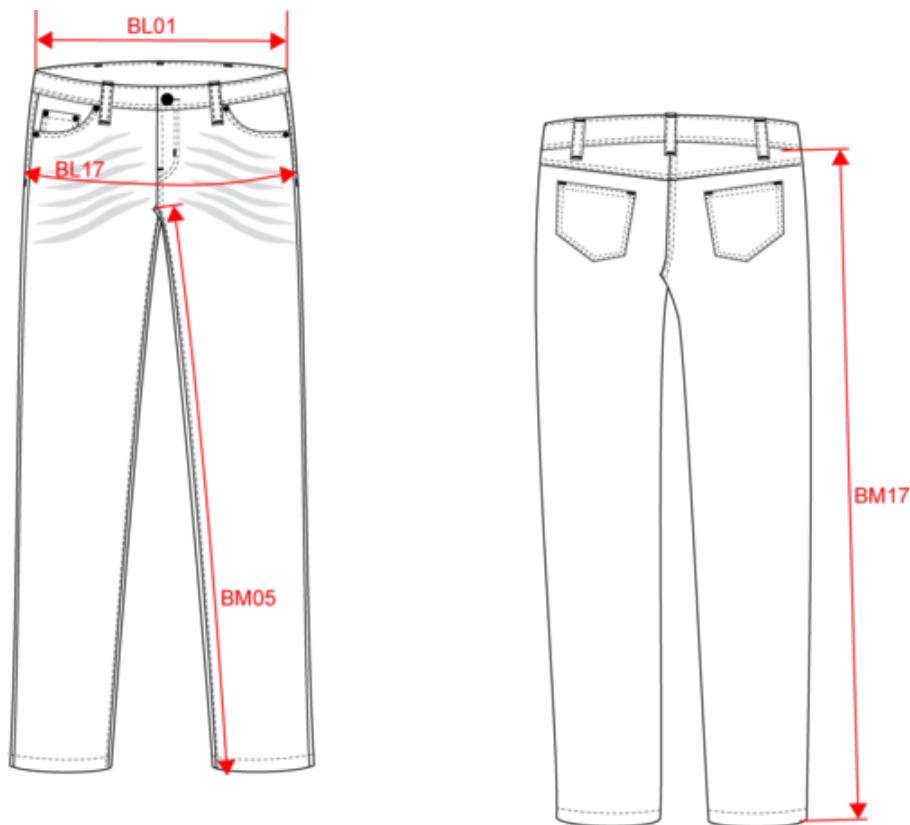

KARIBAN

K743

Jean basic homme

- Coupe moderne et confortable.
- Finition unique à l'aspect volontairement vieilli.
- Idéal au quotidien, constitue un must have facile à porter et à combiner.

74% coton / 25% polyester / 1% élasthanne. 13 oz. Fermeture zippée avec un bouton métal ton sur ton. 2 poches devant et une poche ticket. 2 poches plaquées arrière. Coutures ton sur ton. Effet moustaches légères. Ceinture avec passants. Coupe moderne confortable. Ce jean a subi un traitement spécial et présente un aspect volontairement vieilli. Au fil des lavages, il va se patiner. Ce procédé de fabrication implique des variations de couleurs d'un produit à l'autre et rend chaque pièce unique.

Dimensions (cm)

Mesures en cm	36 FR	38 FR	40 FR	42 FR	44 FR	46 FR	48 FR	50 FR	52 FR	54 FR
BL01 - 1/2 largeur taille (ceinture boutonnée et devant sur dos)	37.00	39.00	41.00	43.00	45.30	47.80	50.30	52.80	55.30	57.80
BL17 - 1/2 largeur bassin (mesuré parallèle à la ceinture)	46.00	48.00	50.00	52.00	54.00	56.00	58.00	60.00	62.00	64.00
BM05 - Longueur entrejambes	84.25	84.50	84.75	85.00	85.25	85.50	85.75	86.00	86.25	86.50
BM17 - Longueur côté (ceinture non comprise)	103.00	103.75	104.50	105.25	106.00	106.75	107.50	108.25	109.00	109.75

Taille fabricant	Pays-Bas	Italie	Portugal	Espagne	Royaume-Uni	Allemagne
34 FR	40 NL	38 IT	34 PT	34 ES	24 UK	40 DE
36 FR	42 NL	40 IT	36 PT	36 ES	26 UK	42 DE
38 FR	44 NL	42 IT	38 PT	38 ES	28 UK	44 DE
40 FR	46 NL	44 IT	40 PT	40 ES	30 UK	46 DE
42 FR	48 NL	46 IT	42 PT	42 ES	32 UK	48 DE
44 FR	50 NL	48 IT	44 PT	44 ES	34 UK	50 DE
46 FR	52 NL	50 IT	46 PT	46 ES	36 UK	52 DE
48 FR	54 NL	52 IT	48 PT	48 ES	38 UK	54 DE
50 FR	56 NL	54 IT	50 PT	50 ES	40 UK	56 DE
52 FR	58 NL	56 IT	52 PT	52 ES	42 UK	58 DE
54 FR	60 NL	58 IT	54 PT	54 ES	44 UK	60 DE
56 FR	62 NL	60 IT	56 PT	56 ES	46 UK	62 DE
58 FR	64 NL	62 IT	58 PT	58 ES	48 UK	64 DE
60 FR	66 NL	64 IT	60 PT	60 ES	50 UK	66 DE
62 FR	68 NL	66 IT	62 PT	62 ES	52 UK	68 DE