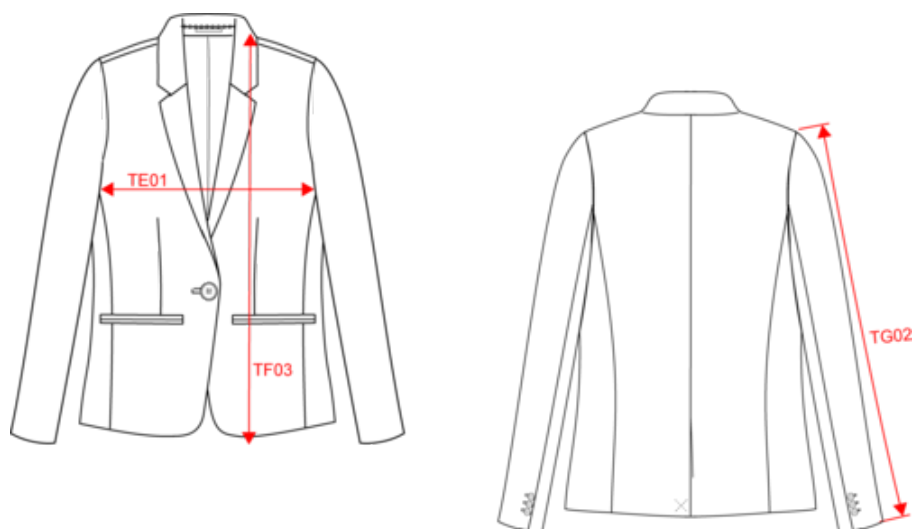

## Dimensions (cm)

Mesures en cm	34 FR	36 FR	38 FR	40 FR	42 FR	44 FR	46 FR
TE01 - 1/2 largeur poitrine à 1.5cm de l'emmanchure	41.50	43.50	45.50	47.50	49.50	51.50	53.50
TF03 - Hauteur totale devant de l'HSP	64.00	65.00	66.00	67.00	68.00	69.00	70.00
TG02 - Longueur manche longue	60.75	61.75	62.75	63.75	64.75	65.75	66.75