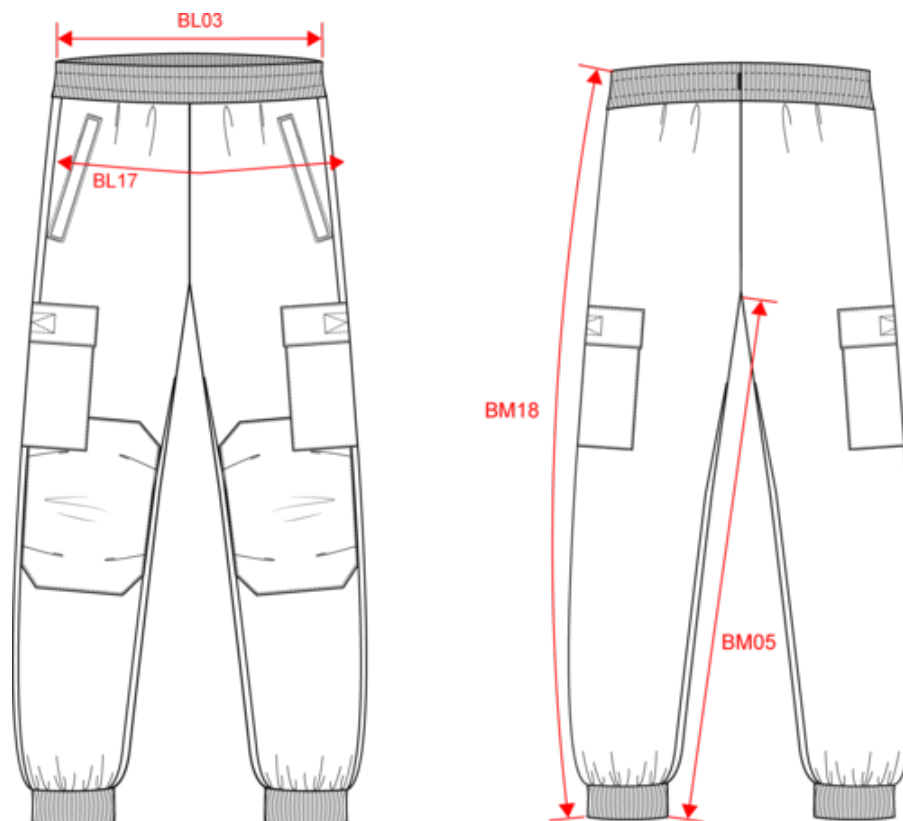

WK710

Pantalon molleton cargo écoresponsable homme

- Pièce workwear qui s'inscrit dans une démarche écoresponsable.
- Confection 3 fils LSF (Low Shrinkage Fleece) : résistance et stabilité au lavage.
- Renforts en Cordura® aux genoux.

60% coton / 40% de polyester recyclé. Tissu molleton 3 fils LSF (Low Shrinkage Fleece) et lavé aux enzymes. Coupe droite. 2 poches passepoilées devant avec sacs de poches dans tissu principal et 2 poches cargo plaquées avec rabat et fermeture velcro. Ceinture élastiquée avec cordon de serrage intérieur et bouts de cordon caoutchouc. Renforts genoux en Cordura® coloris noir pour toutes les couleurs. Bas de jambe en bord-côte tubulaire 2x2 avec élasthanne. Etiquette de marque détachable.

Tableau équivalence des tailles par pays en dernière page.

Certifications

Informations Complémentaires

Logistique

Pays d'origine

Code douanier

Black

Navy

Pantalon molleton cargo écoresponsable homme

Dimensions (cm)

Mesures en cm	XS	S	M	L	XL	XXL	3XL	4XL	5XL
BL03 - 1/2 largeur taille élastiquée à plat (ceinture devant sur dos)	34.00	36.00	38.00	40.00	43.00	46.00	49.00	52.00	55.00
BL17 - 1/2 largeur bassin (mesuré parallèle à la ceinture)	45.00	48.00	51.00	54.00	57.00	60.00	63.00	66.00	69.00
BM05 - Longueur entrejambes	80.00	80.00	80.00	80.00	80.00	80.00	80.00	80.00	80.00
BM18 - Longueur côté (ceinture comprise)	103.75	104.50	105.25	106.00	106.75	107.50	108.25	109.00	109.75