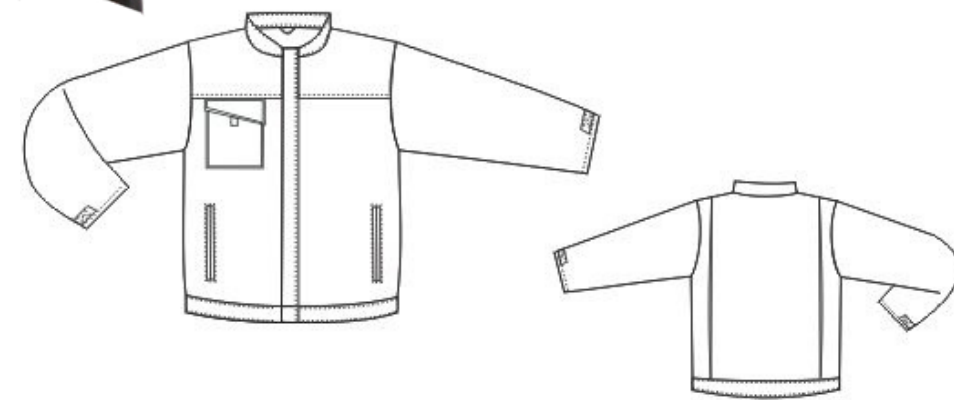

TAILLES

Taille T00 à T7

CONDITIONS DE LAVAGE

USAGE

- Artisanat
- BTP
- Industrie
- Logistique
- Electricien
- ...

CONDITIONNEMENT

Carton de 20 pièces : T00 à T4

Carton de 15 pièces : T5 à T7

vendu à l'unité

NORMES

SANS
METAL

CARACTERISTIQUES

- Col officier
- Fermeture centrale injectée
- Sous patte fermée par 3 velcros cachés
- Empiècement devant de même tissu
- Manches montées
- Poignets droits + patte de serrage fermée par velcro
- 1 Poche côté droit + rabat en biais fermé par un velcro caché + ganse
- 2 Poches paysannes zip injecté
- Ceinture dos protège reins