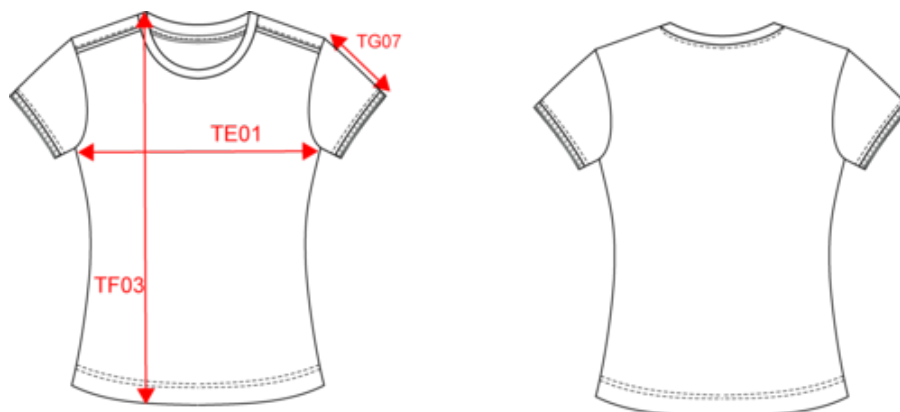

65% polyester / 35% coton peigné. Tissu jersey. Lavable à 60°C. Traitement antiboulochage. Encolure ronde avec élasthanne. Passepoil contrasté intérieur col et épaules. Finition bas de manches en bord-côte avec liseré contrasté. Finition double aiguille au bas de vêtement. Idéal pour une utilisation quotidienne.

Existe aussi en version

WK3020

WK3021

T-shirt Day To Day manches courtes femme

Dimensions (cm)

Mesures en cm	XS	S	M	L	XL	XXL	3XL
TE01 - 1/2 largeur poitrine à 1.5cm de l'emmanchure	43.00	46.00	49.00	52.00	55.00	58.00	61.00
TF03 - Hauteur totale devant de l'HSP	60.00	62.00	64.00	66.00	68.00	70.00	72.00
TG07 - Longueur manche courte	15.75	16.50	17.25	18.00	18.75	19.50	20.25