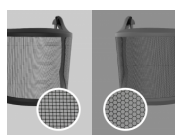

INFORMATIONS TECHNIQUES

	Marque du fabricant JSP Dagger		Impact à faible énergie, résiste à une bille de 6 mm, de 0.86g tombant à 45 m/s. Protection maximale les lunettes de sécurité. F
	Transmission de la lumière visible (VLT) 80%		Longueur de la visière 18cm
	BSI Kitemark Oui		Matériau Cadre en ABS et maille en acier inoxydable gravée chimiquement
	Poids du produit 94.04g		Recyclable Oui
	Kit Livré avec trois types d'accroches : pour EVO 2,3,5,DS, Lite, Skyworker. Pour casque avec EVOLite porte badge et EVO8 Systeme de serre-tête EVOGuard®		

CARACTÉRISTIQUES