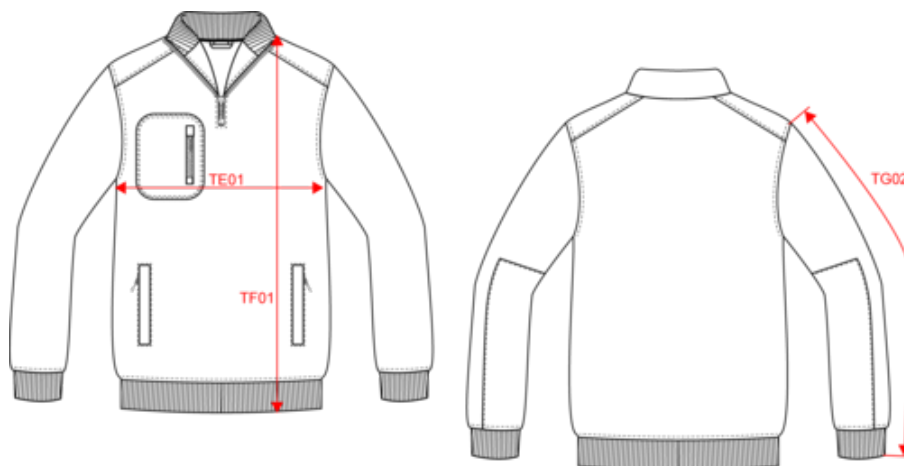

WK905

Polaire écoresponsable col zippé unisexe

- Pièce workwear qui s'inscrit dans une démarche écoresponsable.
- Bon maintien thermique.
- Résistance et confort grâce aux empiècements de renfort.

100% polyester recyclé post-consumer. Coupe droite. 2 poches zippées passepoilées en taslan devant avec tire-zip. 1 poche poitrine arrondie zippée avec tire-zip côté droit au porté en taslan avec surpiqûres ton sur ton. Col doublé avec côte 2 x 2 et zip en plastique recyclé + lien d'accrochage intérieur col. Empiècements de renfort épaules et avant bras en taslan. Bord-côtes tubulaire en rib 2 x 2 aux bas de manches et de vêtement. Etiquette de marque détachable.

Dimensions (cm)

Mesures en cm	XS	S	M	L	XL	XXL	3XL	4XL	5XL
TE01 - 1/2 largeur poitrine à 1.5cm de l'emmanchure	49.00	52.00	55.00	58.00	61.00	64.00	67.00	70.00	73.00
TF01 - Hauteur totale de l'HSP	68.00	70.00	72.00	74.00	76.00	78.00	80.00	82.00	84.00
TG02 - Longueur manche longue	63.00	64.00	65.00	66.00	67.00	68.00	69.00	70.00	71.00