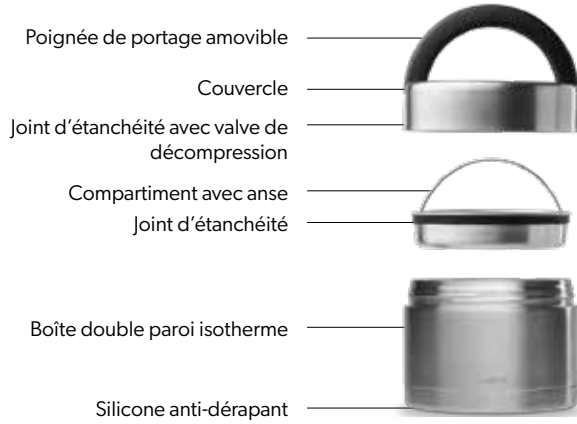

La boîte repas isotherme
à ouverture large et totalement
étanche pour s'alimenter où
que l'on soit.

ÉTANCHÉITÉ
GARANTIE

COMPARTIMENT EN
OPTION

OUVERTURE
LARGE

INOX DOUBLE
PAROIS

ACIER
INOXIDABLE

LES BOÎTES REPAS
ISOTHERMES INOX

Compartment
compatible
vendu séparément

Inox

ORIGINALS

QE2260

Noir

MATT

QE2261

WOOD

QE2268

CHAUD

FROID

850 ML