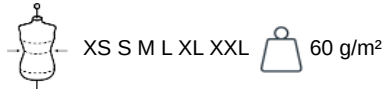

Black

Dark
Grey

Navy

K6173

Bodywarmer matelassé femme

- Espace de personnalisation élargi à la poitrine et au dos.
- Lien de suspension à l'intérieur du col.
- Sac de rangement inclus.

100% polyester mat 290T. Garniture intérieure 100% polyester. Coupe straight. Compressible dans son sac de rangement. 2 poches zippées côtés avec zip nylon et tire-zip ton sur ton. 2 poches de rangement intérieures. Fermeture zippée nylon ton sur ton devant avec tire-zip. Matelassage horizontal corps et côtés. Espace de personnalisation élargi poitrine et dos. Biais de finition élastiqué aux emmanchures et bas de vêtement. Lien d'accrochage intérieur col. Etiquette de marque détachable. Bande de rembourrage avant : 11 cm. Bande de rembourrage arrière : 14.5 cm.