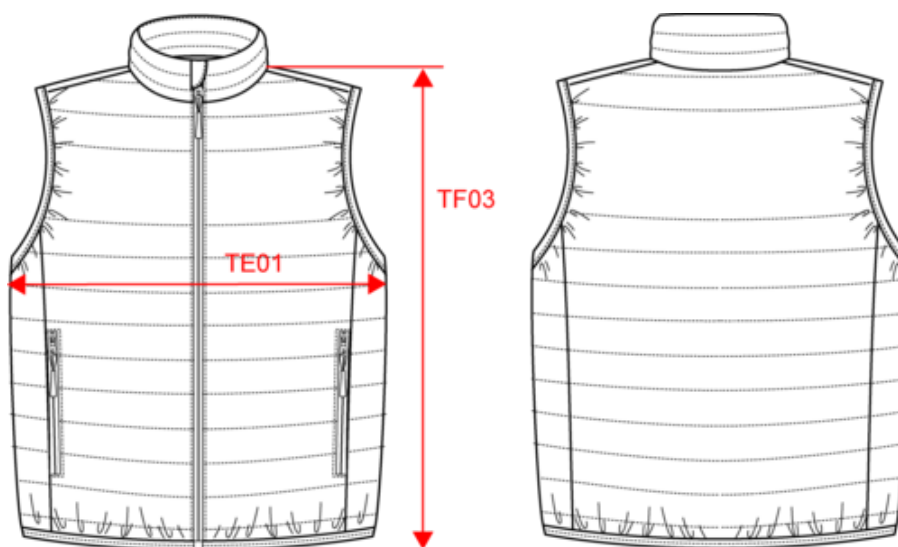

Black

Dark
Grey

Navy

K6173

Bodywarmer matelassé femme

- Espace de personnalisation élargi à la poitrine et au dos.
- Lien de suspension à l'intérieur du col.
- Sac de rangement inclus.

100% polyester mat 290T. Garniture intérieure 100% polyester. Coupe straight. Compressible dans son sac de rangement. 2 poches zippées côtés avec zip nylon et tire-zip ton sur ton. 2 poches de rangement intérieures. Fermeture zippée nylon ton sur ton devant avec tire-zip. Matelassage horizontal corps et côtés. Espace de personnalisation élargi poitrine et dos. Biais de finition élastiqué aux emmanchures et bas de vêtement. Lien d'accrochage intérieur col. Etiquette de marque détachable. Bande de rembourrage avant : 11 cm. Bande de rembourrage arrière : 14.5 cm.

Tableau équivalence des tailles par pays en dernière page.

Informations Complémentaires

Logistique

Pays d'origine

BD - Bangladesh

Code douanier

62024010

Existe aussi en version

K6172

KARIBAN

K6173

Bodywarmer matelassé femme

Dimensions (cm)

Mesures en cm	XS	S	M	L	XL	XXL
TE01 - 1/2 largeur poitrine à 1.5cm de l'emmanchure	45.00	48.00	51.00	54.00	57.00	60.00
TF03 - Hauteur totale devant de l'HSP	61.00	63.00	65.00	67.00	69.00	71.00