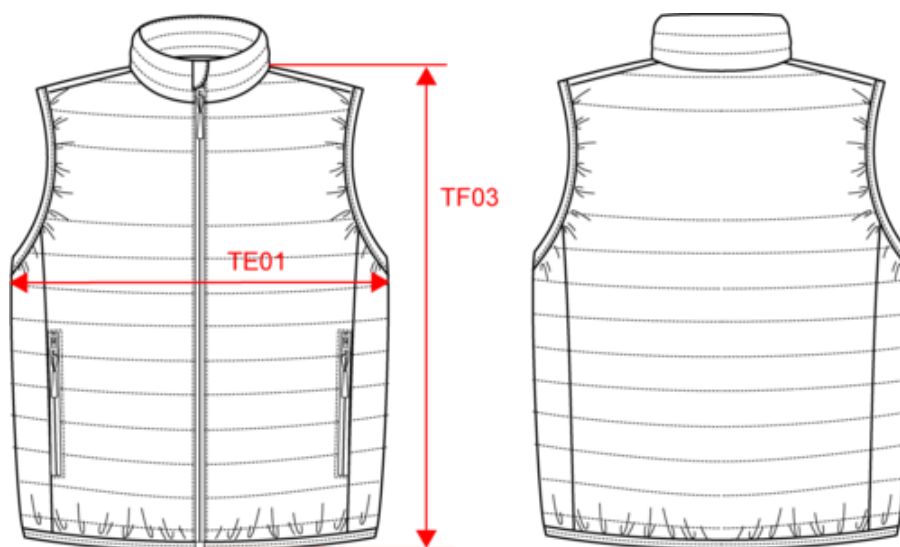

### Dimensions (cm)

Mesures en cm	S	M	L	XL	XXL	3XL	4XL
TE01 - 1/2 largeur poitrine à 1.5cm de l'emmanchure	53.00	56.00	59.00	62.00	65.00	68.00	71.00
TF03 - Hauteur totale devant de l'HSP	67.00	69.00	71.00	73.00	75.00	77.00	79.00