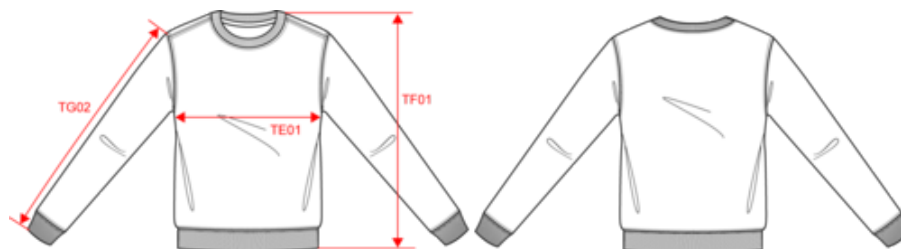

KARIBAN

K4040

Sweat-shirt recyclé col rond unisexe

- Confection 50% coton et 50% polyester recyclé.
- Coton peigné ring-spun.
- Intérieur doux en molleton gratté.

50% coton ring-spun / 50% polyester recyclé post consumer. Molleton gratté. Coupe straight. Coupé cousu. Bord-côte 2x1 montage tubulaire pour une meilleure finition au col, bas de manches et de vêtement. Bande de propreté jersey ton sur ton à l'intérieur du col. Pas d'étiquette de marque au col, uniquement une puce de taille pour faciliter la personnalisation.

Tableau équivalence des tailles par pays en dernière page.

Informations Complémentaires

Logistique

Pays d'origine

Code douanier

KARIBAN

K4040

Sweat-shirt recyclé col rond unisexe

Dimensions (cm)

Mesures en cm	XS	S	M	L	XL	XXL	3XL	4XL	5XL
TE01 - 1/2 largeur poitrine à 1.5cm de l'emmanchure	49.00	52.00	55.00	58.00	61.00	64.00	67.00	70.00	73.00
TF01 - Hauteur totale de l'HSP	67.00	69.00	71.00	73.00	75.00	77.00	79.00	81.00	83.00
TG02 - Longueur manche longue	62.50	63.50	64.50	65.50	66.50	67.50	68.50	69.50	70.50