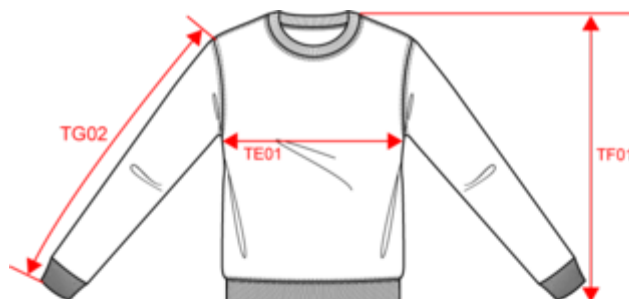

KARIBAN

K474

Sweat-shirt col rond unisexe

- Le sweat-shirt essentiel, casual et polyvalent.
- En molleton gratté pour un confort optimal.
- Idéal pour un porter quotidien et décontracté.

80% coton / 20% polyester. Molleton gratté. Manches montées. Finition bord-côte encolure, bas de manches et de vêtement.

Mesures en cm	XS	S	M	L	XL	XXL	3XL	4XL
TE01 - 1/2 largeur poitrine à 1.5cm de l'emmanchure	49.00	52.00	55.00	58.00	61.00	64.00	67.00	70.00
TF01 - Hauteur totale de l'HSP	71.00	73.00	75.00	77.00	79.00	81.00	83.00	69.00
TG02 - Longueur manche longue	59.00	60.50	62.00	63.50	65.00	66.50	68.00	69.50