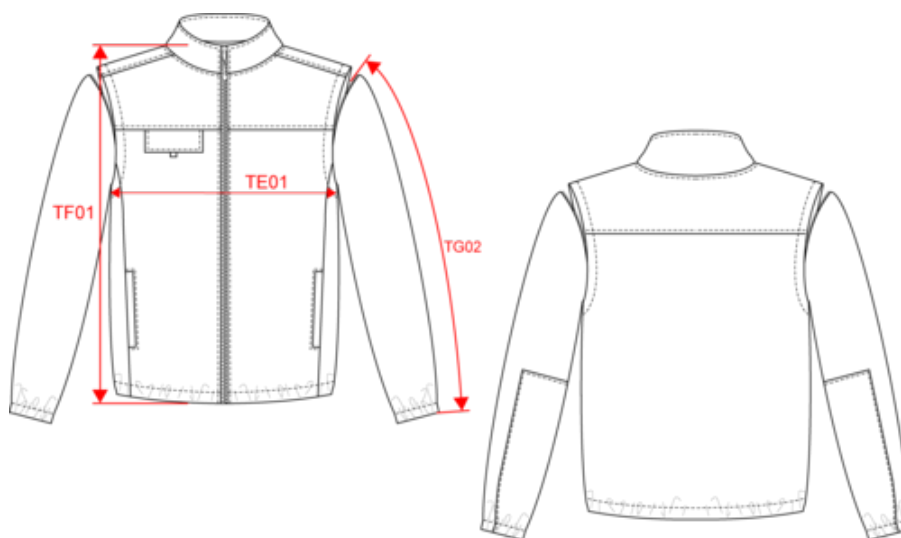

Code douanier

61103099

Veste polaire manches amovibles homme

Dimensions (cm)

Mesures en cm	S	M	L	XL	XXL	3XL	4XL
TE01 - 1/2 largeur poitrine à 1.5cm de l'emmanchure	53.00	56.00	59.00	62.00	65.00	68.00	71.00
TF01 - Hauteur totale de l'HSP	70.75	72.75	74.75	76.75	78.75	80.75	82.75
TG02 - Longueur manche longue	68.50	70.00	71.50	73.00	74.50	76.00	77.50