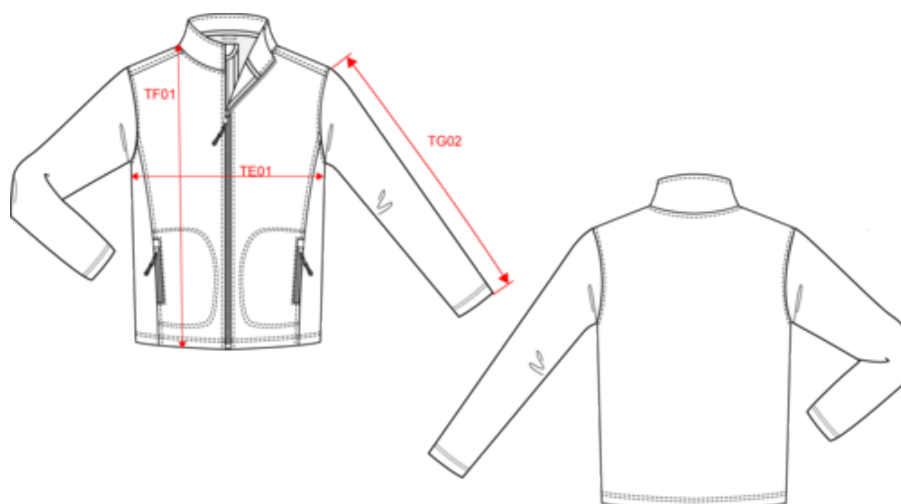

## Dimensions (cm)

Mesures en cm	XS	S	M	L	XL	XXL	3XL	4XL	5XL
TE01 - 1/2 largeur poitrine à 1.5cm de l'emmanchure	50.00	53.00	56.00	59.00	62.00	65.00	68.00	71.00	74.00
TF01 - Hauteur totale de l'HSP	67.00	69.00	71.00	73.00	75.00	77.00	79.00	81.00	83.00
TG02 - Longueur manche longue	64.00	65.00	66.00	67.00	68.00	69.00	70.00	71.00	72.00