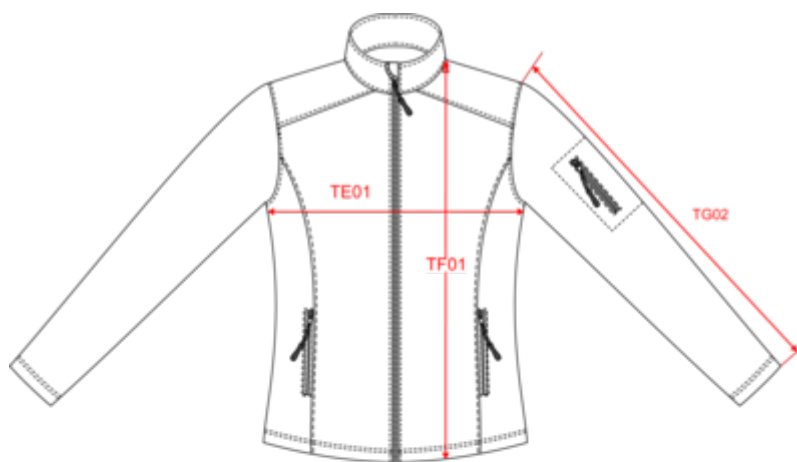

## Dimensions (cm)

| Mesures en cm                                       | S     | M     | L     | XL    | XXL   | 3XL   | 4XL   |
|---|-------|-------|-------|-------|-------|-------|-------|
| TE01 - 1/2 largeur poitrine à 1.5cm de l'emmanchure | 47.00 | 50.00 | 53.00 | 56.00 | 59.00 | 62.00 | 65.00 |
| TF01 - Hauteur totale de l'HSP                      | 63.75 | 65.75 | 67.75 | 69.75 | 71.75 | 73.75 | 75.75 |
| TG02 - Longueur manche longue                       | 62.50 | 63.50 | 64.50 | 65.50 | 66.50 | 67.50 | 68.50 |