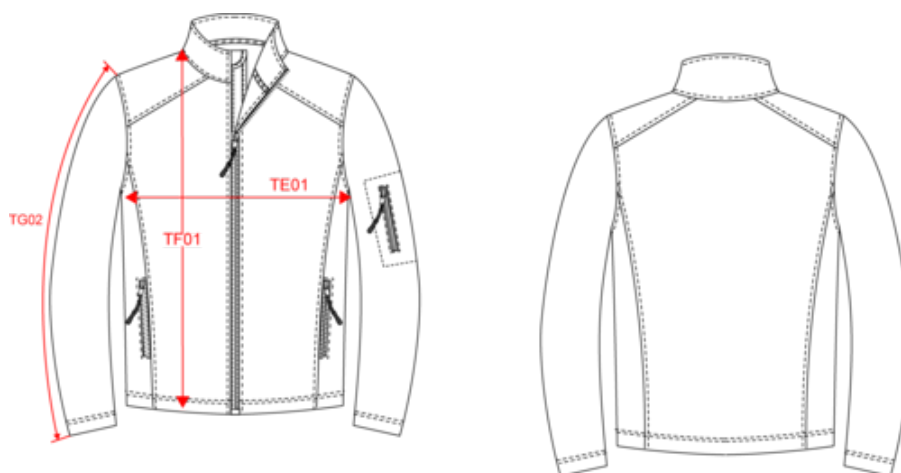

KARIBAN

K401

Veste softshell homme

- Softshell 3 couches pour une protection idéale.
- Membrane technique coupe-vent, respirante et imperméable.
- Offre un confort optimal grâce sa matière élastique.

95% polyester / 5% élasthanne. Tissu contrecollé 3 couches respirant 3000 g/m² /24 h et imperméable 8000 mm. Extérieur : 95% polyester / 5% élasthanne. Intermédiaire : membrane respirante. Couche intérieure : micropolaire. Fermeture zippée. 2 poches zippées sur le devant et une poche zippée sur manche gauche.

KARIBAN

K401

Veste softshell homme

Dimensions (cm)

Mesures en cm	S	M	L	XL	XXL	3XL	4XL
TE01 - 1/2 largeur poitrine à 1.5cm de l'emmanchure	52.00	55.00	58.00	61.00	64.00	67.00	70.00
TF01 - Hauteur totale de l'HSP	72.20	74.20	76.20	78.20	80.20	82.20	84.20
TG02 - Longueur manche longue	65.00	66.50	68.00	69.50	71.00	72.50	74.00