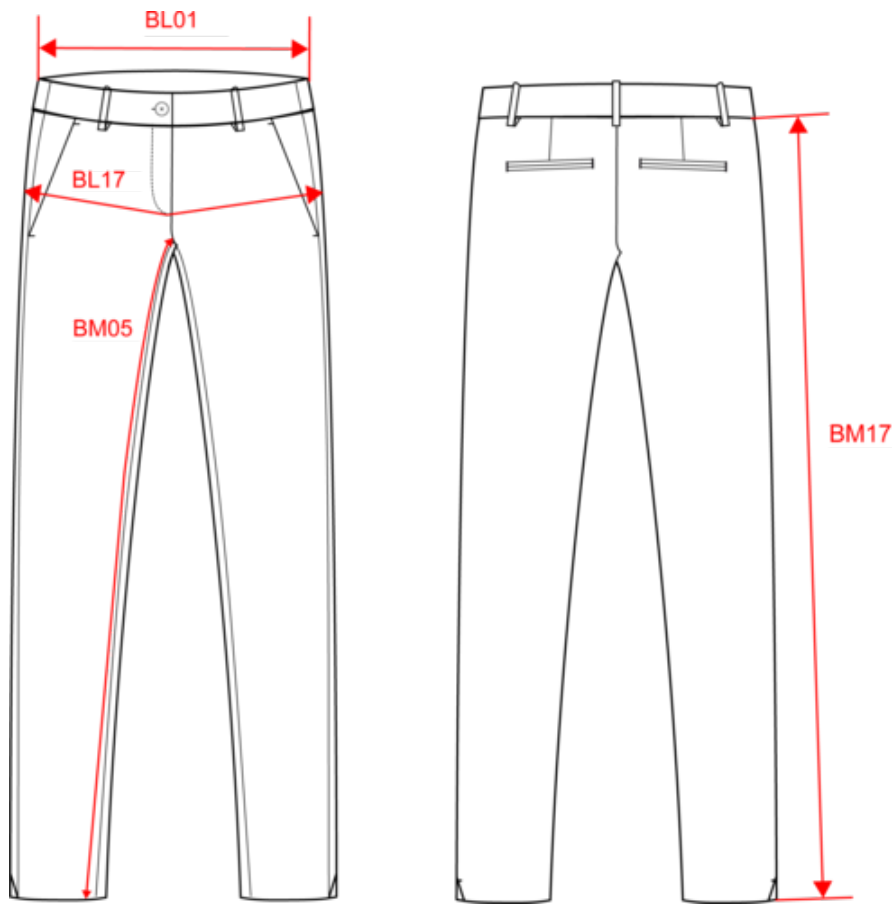

A propos

- En coton biologique plus écologique et plus éthique.
- Matière légèrement stretch pour plus d'aisance.
- Finition peau de pêche.

98% coton biologique / 2 % élasthanne. Coton twill. Coupe droite. Lavé aux enzymes. Finition peau de pêche. Passants de ceinture. Braguette avec bouton recyclé et zip en métal. Deux poches côtés. Deux poches passepoilées fantaisie au dos. Intérieur fond de poches en chevrons ton sur ton et surpiqûre intérieure contrastée en couleur Natural. Ourlets invisibles et fentes bas de vêtement. Vêtement lavé après montage : les couleurs peuvent varier d'un produit à un autre.

 235 g/m² 

Tailles

Informations Complémentaires

Logistique

1

15

Pays d'origine

BD - Bangladesh

Code douanier

62046239

Couleurs

Certifications

Dimensions (cm)

Mesures en cm	34 FR	36 FR	38 FR	40 FR	42 FR	44 FR	46 FR
BL01 - 1/2 largeur taille (ceinture boutonnée et devant sur dos)	35.40	37.00	39.00	41.00	43.00	45.00	47.00
BL17 - 1/2 largeur bassin (mesuré parallèle à la ceinture)	46.00	48.00	50.00	52.00	54.00	56.00	58.00
BM05 - Longueur entrejambes	64.00	64.00	64.00	64.00	64.00	64.00	64.00
BM17 - Longueur côté (ceinture non comprise)	86.00	86.50	87.00	87.50	88.00	88.50	89.00

RVB : 164,146,128
Pantone C : 7536C
Pantone TCX : 17-1312TCX

Logistique

Sizes	Width (cm)	Height (cm)	Length (cm)	Net weight (kg)	Gross weight (kg)	Pieces/Box	Pieces/Bundle
34 FR	40.00000	17.00000	60.00000	4.80000	6.50000	15	1
36 FR	40.00000	17.00000	60.00000	4.80000	6.50000	15	1
38 FR	40.00000	17.00000	60.00000	4.80000	6.50000	15	1
40 FR	40.00000	17.00000	60.00000	4.80000	6.50000	15	1
42 FR	40.00000	17.00000	60.00000	4.80000	6.50000	15	1
44 FR	40.00000	17.00000	60.00000	4.80000	6.50000	15	1
46 FR	40.00000	17.00000	60.00000	4.80000	6.50000	15	1