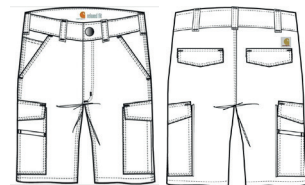

Rigby Cargo Short

Short cargo stretch

103542

Poches charpentier

Poches cargo

	217
253	029

YKK

288
g/m²

217 - TARMAC
253 - DARK KHAKI
029 - SHADOW

RIGBY CARGO SHORT 103542

Tailles

28	30	32	33	34	36	38	40	42
●	●	●	●	●	●	●	●	●

Description : Short de travail cargo stretch · Coupe étudiée pour un grand confort · Hauteur de taille normale · 2 grandes poches avant · Poche cargo côté gauche avec poche téléphone fermeture scratch · Poche cargo côté droit avec poche outils fermeture scratch · 2 poches arrière avec rabats.

Composition : Toile 98% coton, 2% Spandex-élasthanne.