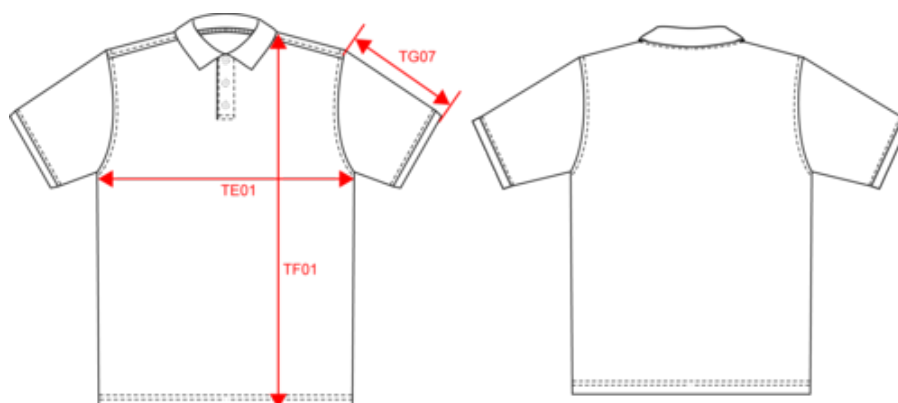

KARIBAN

K254

Polo piqué manches courtes homme

- Confection coton peigné prétréci RingSpun : fibre lisse, douce et résistante.
- Coupe droite.
- Emblématique polo chic et décontracté.

Coloris unis : 100% coton. Coloris Oxford Grey : 90% coton / 10% viscose. Coloris Ash Heather : 98% coton / 2% viscose. Coton peigné prétréci RingSpun. Maille piquée. Coupe droite. Col et bas de manches en bord-côte 1x1. Patte de boutonnage col 3 boutons ton sur ton. Bande de propreté ton sur ton à l'encolure.

Mesures en cm	S	M	L	XL	XXL	3XL	4XL
TE01 - 1/2 largeur poitrine à 1.5cm de l'emmanchure	50.00	53.00	56.00	59.00	62.00	65.00	68.00
TF01 - Hauteur totale de l'HSP	70.00	72.00	74.00	76.00	78.00	80.00	82.00
TG07 - Longueur manche courte	22.75	23.50	24.25	25.00	25.75	26.50	27.25