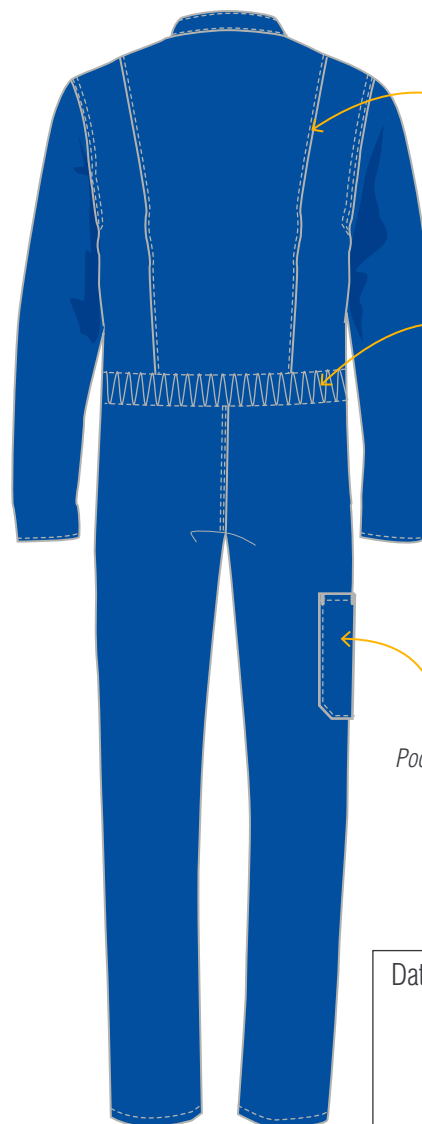

CEPOVETT
S A F E T Y

ESSENTIELS

9414 9062 COMBINAISON 2 ZIP

Le + Produit

Taille élastiquée dos et soufflets dos pour plus d' **AISANCE**

PRIX

DESCRIPTION

Tailles 0 à 6

MATIERES

9062 Croisé
100% coton 320 gr/m²

COLORIS

Devant fermé par fermeture à glissière injectée avec curseur métal

Poches fermées par fermeture à glissière

Passe-main

Pattes de serrage avec velcro bas de jambes

Soufflets dos

Elastique dos

Poche mètre

Date & Signature :