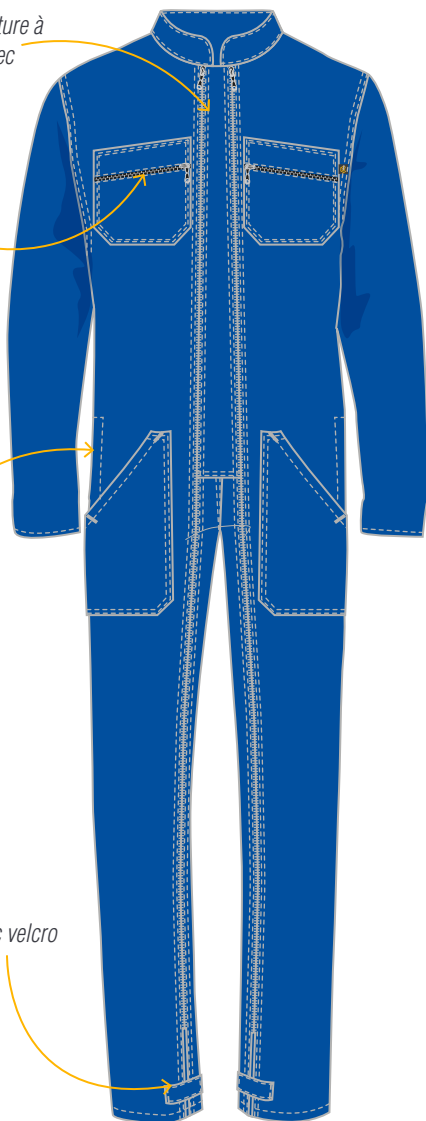

CEPOVETT
S A F E T Y

ESSENTIELS

9414 9062 COMBINAISON 2 ZIP

Le + Produit

Taille élastiquée dos et soufflets dos pour plus d' **AISANCE**

PRIX

DESCRIPTION

Tailles 0 à 6

MATIERES

9062 Croisé
100% coton 320 gr/m²

COLORIS

Devant fermé par fermeture à glissière injectée avec curseur métal

Poches fermées par fermeture à glissière

Passe-main

Pattes de serrage avec velcro bas de jambes

Soufflets dos

Elastique dos

Poche mètre

Date & Signature :