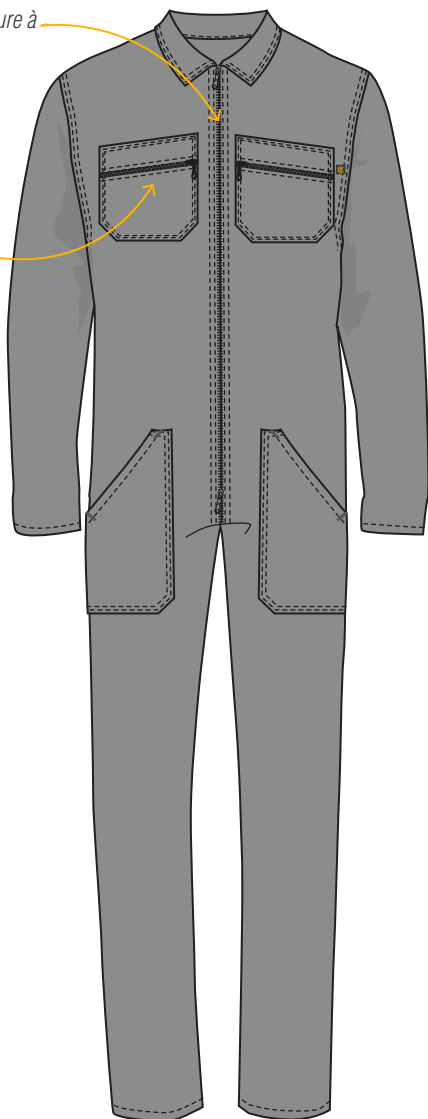

CEPOVETT
S A F E T Y

ESSENTIELS

9427 9062 COMBINAISON 1 ZIP

Le + Produit

Taille élastiquée dos et soufflets dos pour plus d' **AISANCE**

PRIX

DESCRIPTION

Entrejambe 82 cm
Tailles 0 à 6

MATIERES

9062 Croisé
100% coton 320 gr/m²

COLORIS

Devant fermé par fermeture à glissière

Poches fermées par fermeture à glissière

Soufflets dos

Elastique dos

Poche mètre