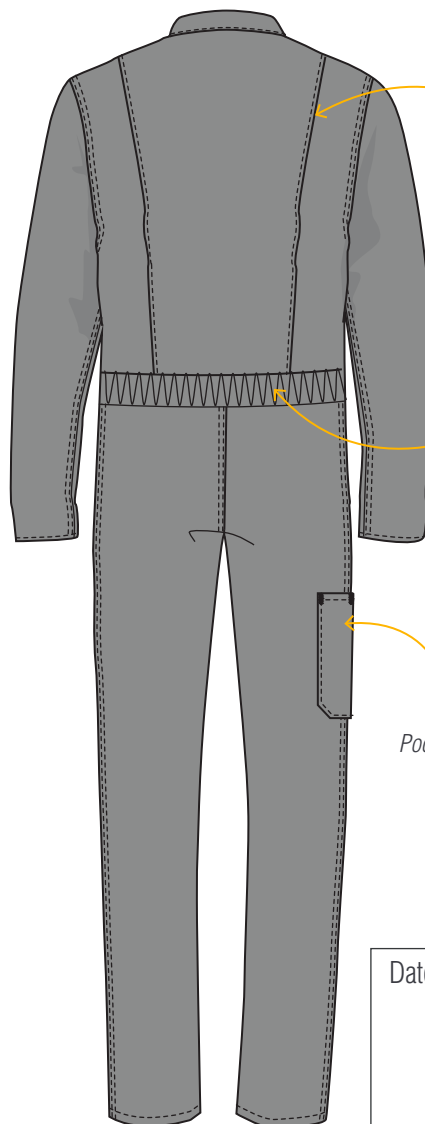

CEPOVETT
S A F E T Y

ESSENTIELS

9427 9062 COMBINAISON 1 ZIP

Le + Produit

Taille élastiquée dos et soufflets dos pour plus d' **AISANCE**

PRIX

DESCRIPTION

Entrejambe 82 cm
Tailles 0 à 6

MATIERES

9062 Croisé
100% coton 320 gr/m²

COLORIS

Devant fermé par fermeture à glissière

Poches fermées par fermeture à glissière

Soufflets dos

Elastique dos

Poche mètre