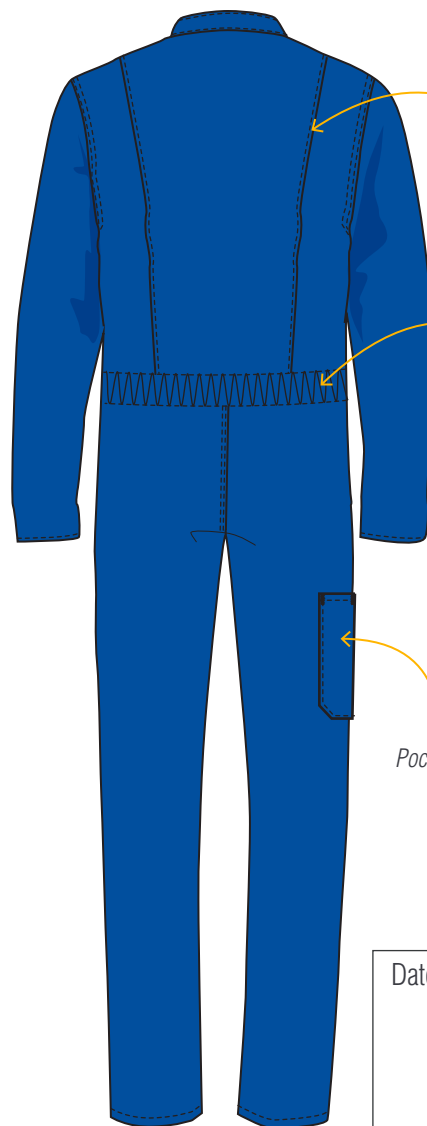

CEPOVETT
S A F E T Y

ESSENTIELS

9414 9063 COMBINAISON 2 ZIP

Le + Produit

Taille élastiquée dos et soufflets dos pour plus d' **AISANCE**

PRIX

DESCRIPTION

Entrejambe 82 cm
Tailles 0 à 6

MATIERES

9063 Sergé

67% polyester 33% coton 240 gr/m²

COLORIS

Devant fermé par fermeture à glissière injectée avec curseur métal

Poches fermées par fermeture à glissière

Passe-main

Pattes de serrage avec velcro bas de jambes

Soufflets dos

Elastique dos

Poche mètre

Date & Signature :