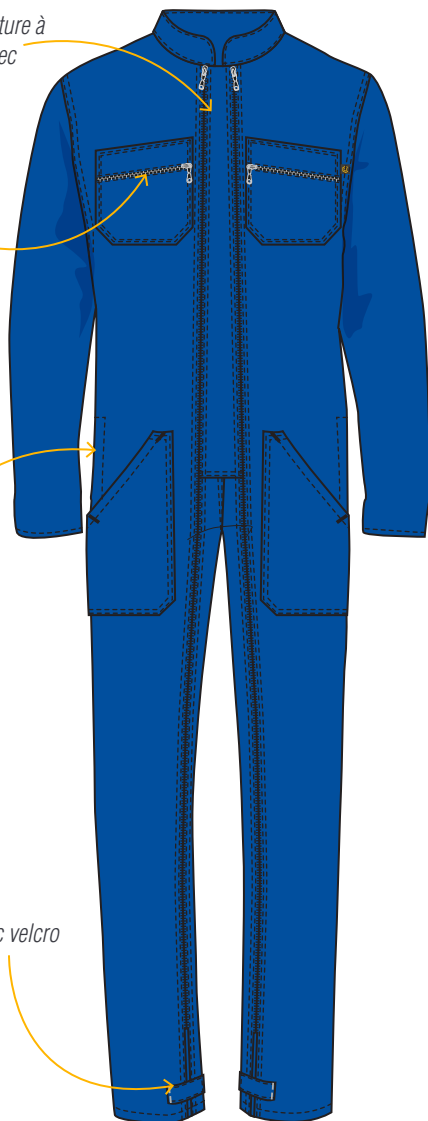

CEPOVETT
S A F E T Y

ESSENTIELS

9414 9063 COMBINAISON 2 ZIP

Le + Produit

Taille élastiquée dos et soufflets dos pour plus d' **AISANCE**

PRIX

DESCRIPTION

Entrejambe 82 cm
Tailles 0 à 6

MATIERES

9063 Sergé

67% polyester 33% coton 240 gr/m²

COLORIS

Devant fermé par fermeture à glissière injectée avec curseur métal

Poches fermées par fermeture à glissière

Passe-main

Pattes de serrage avec velcro bas de jambes

Soufflets dos

Elastique dos

Poche mètre

Date & Signature :