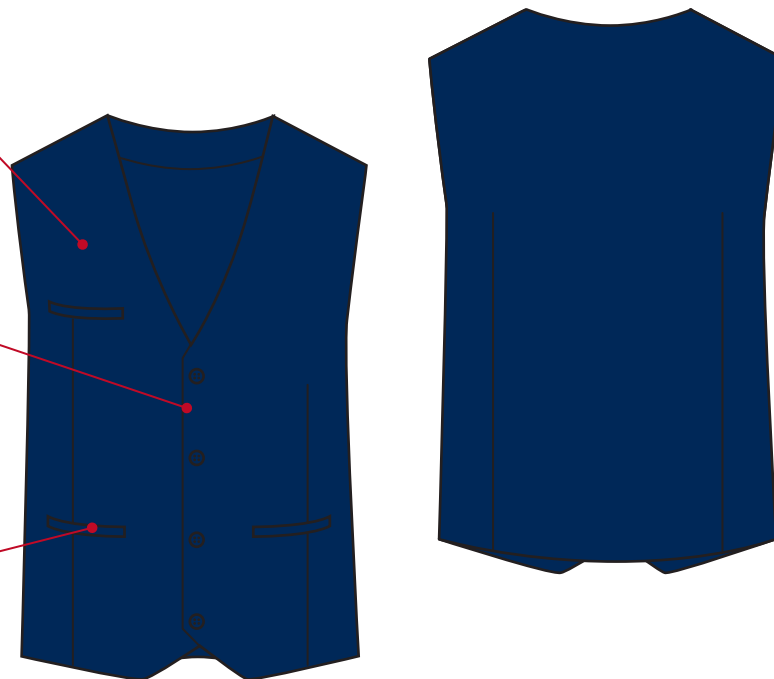

**5R00 5738 GILET SERVICE HOMME JAVA**

**Tissus**

**5738**

73% polyester 25% viscose 2% élasthanne  
220 gr/m<sup>2</sup>

**Descriptif**

Tailles 38 à 64

Conditions d'entretien:

**Coloris**

Noir

Gris anthracite

Marine

Poche poitrine  
insérée côté droit

Ouverture  
milieu devant  
par boutonnage

Poches basses  
passepoilées

Date :     /     /  
Signature :