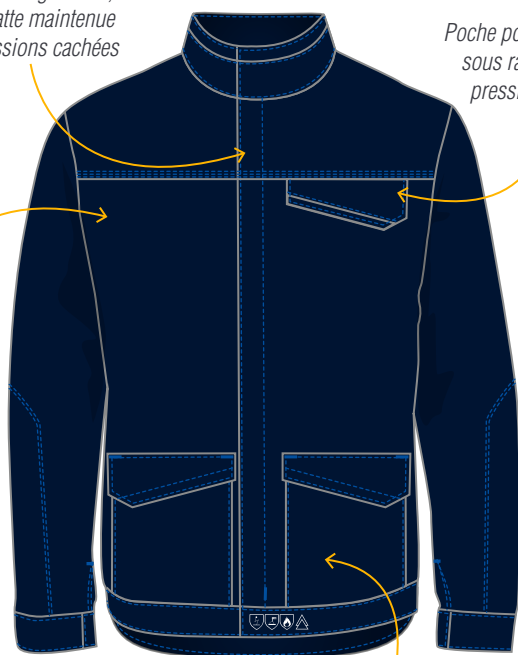

## Le + Produit

Bas dos dépassant et soufflets dos pour plus d' **ERGONOMIE**

DESCRIPTION

Transfert FR pictos sur ceinture gauche  
Mercerie amagnétique  
Entretien industriel  
Tailles 0 à 8

NORMES

EPI catégorie 3  
MRK3

COLORIS

MARQUAGE À TITRE INDICATIF ET NON À L'ÉCHELLE

Devant fermé par fermeture à glissière; sous patte maintenue par pressions cachées

Poche poitrine à gousset sous rabat fermé par pressions cachées

Poche poitrine intérieure droite volante fermée par pression

Poches basses sous rabat fermé par pressions cachées

Soufflets dos

Poignets à soufflets réglables par pressions

Bas dos dépassant

Surpiqures

Points d'arrêts

Date & Signature :