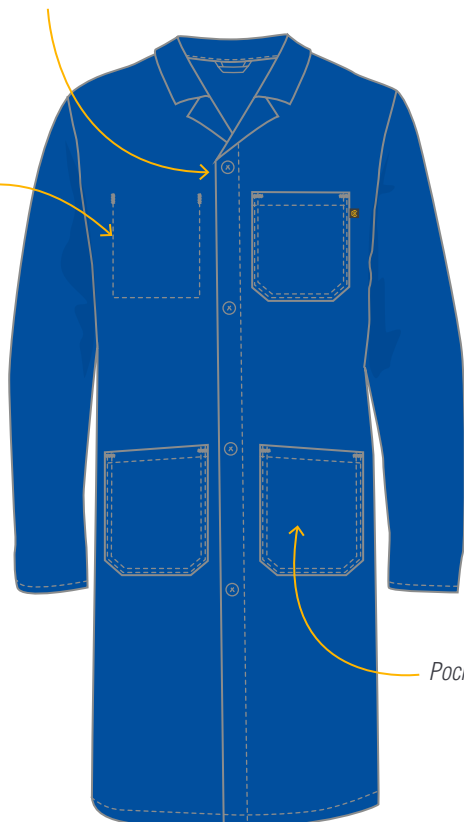

CEPOVETT
S A F E T Y

ESSENTIELS
9527 9060 BLOUSE

Le + Produit

Peu de découpes pour un style **EPURE**

PRIX

DESCRIPTION

Tailles 0 à 6

MATIERES

9060 Sergé

100% coton 260 gr/m²

COLORIS

Devant fermé par boutons

Poche poitrine intérieure droite

Poches basses plaquées

Date & Signature :