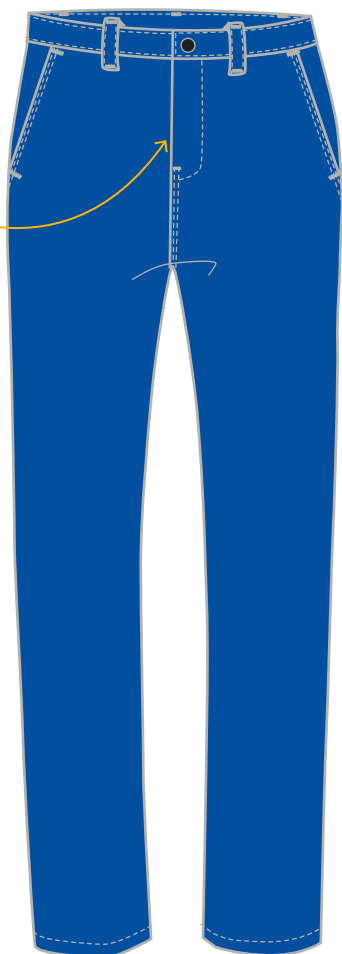

CEPOVETT
S A F E T Y

ESSENTIELS

9027 9403 PANTALON

Le + Produit

Peu de découpes pour un style **EPURE**

PRIX

DESCRIPTION

Entretien ménager
Entrejambe 85cm
Mercerie amagnétique
Tailles 36 à 64

MATIERES

9403 Chevron

60% coton 40% polyester 300 gr/m²

COLORIS

Braguette fermée par boutons + bouton clou à la ceinture

Poche dos fermée par bouton 4 trous

Poche mètre

Date & Signature :