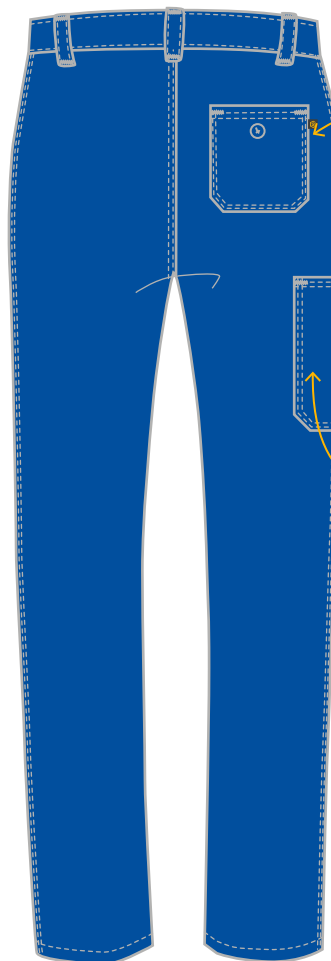

CEPOVETT
S A F E T Y

ESSENTIELS

9027 9403 PANTALON

Le + Produit

Peu de découpes pour un style **EPURE**

PRIX

DESCRIPTION

Entretien ménager
Entrejambe 85cm
Mercerie amagnétique
Tailles 36 à 64

MATIERES

9403 Chevron

60% coton 40% polyester 300 gr/m²

COLORIS

Braguette fermée par boutons + bouton clou à la ceinture

Poche dos fermée par bouton 4 trous

Poche mètre

Date & Signature :