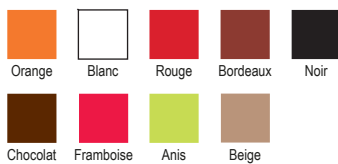

DESRIPTIF

- Taille unique
- Entretien ménager
- Conditions d'entretien:

MATIÈRES

8600
65% polyester 35% coton
210 gr/m²

COLORIS