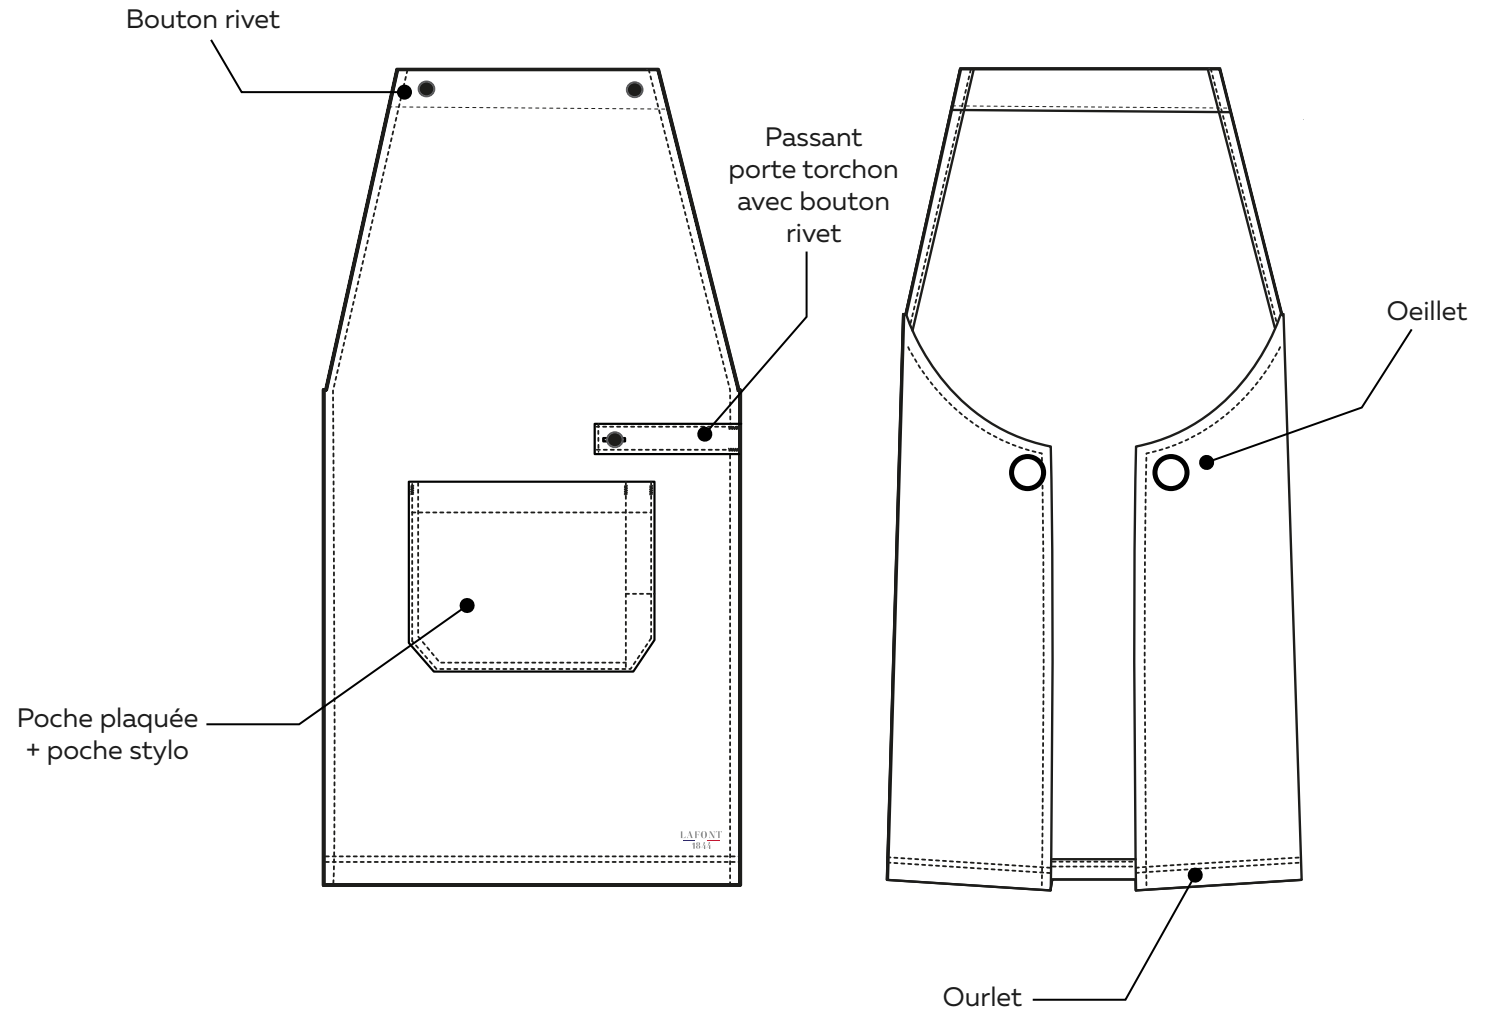

DESCRIPTIF

- Broderie Lafont C2893 sur bas devant gauche
- Taille unique
- Entretien ménager
- Conditions d'entretien:

MATIÈRES

2130
47% coton 39% viscose
12,5% polyester 1,5%élasthanne
230 gr/m²

COLORIS

Denim

MARQUAGE À TITRE INDICATIF ET NON À L'ÉCHELLE

DESCRIPTIF

- Broderie Lafont C2893 sur bas devant gauche
- Taille unique
- Entretien ménager
- Conditions d'entretien:

MATIÈRES

8600
65% polyester 35% coton
210 gr/m²

COLORIS

9GRL TABLIER GRANOLE

A associer avec 9BRT

MARQUAGE À TITRE INDICATIF ET NON À L'ÉCHELLE