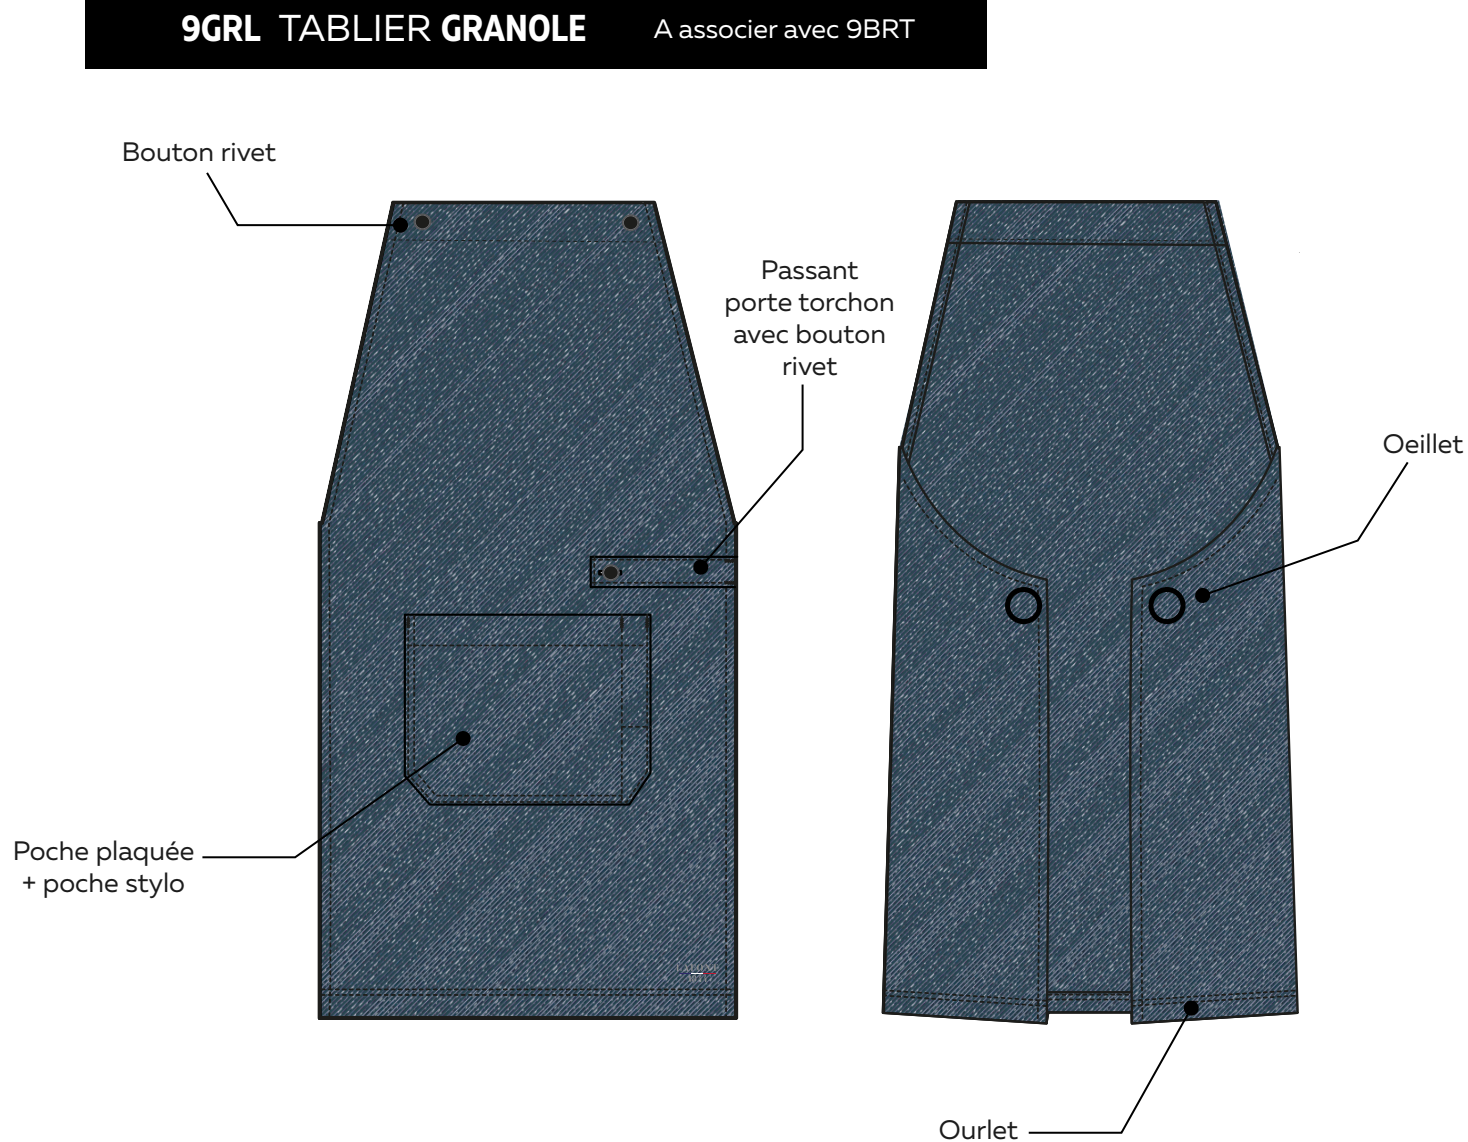

DESCRIPTIF

- Broderie Lafont C2893 sur bas devant gauche
- Taille unique
- Entretien ménager
- Conditions d'entretien:

MATIÈRES

2130
47% coton 39% viscose
12,5% polyester 1,5%élasthanne
230 gr/m²

COLORIS

Denim

MARQUAGE À TITRE INDICATIF ET NON À L'ÉCHELLE

DESCRIPTIF

- Broderie Lafont C2893 sur bas devant gauche
- Taille unique
- Entretien ménager
- Conditions d'entretien:

MATIÈRES

8600
65% polyester 35% coton
210 gr/m²

COLORIS

9GRL TABLIER GRANOLE

A associer avec 9BRT

MARQUAGE À TITRE INDICATIF ET NON À L'ÉCHELLE