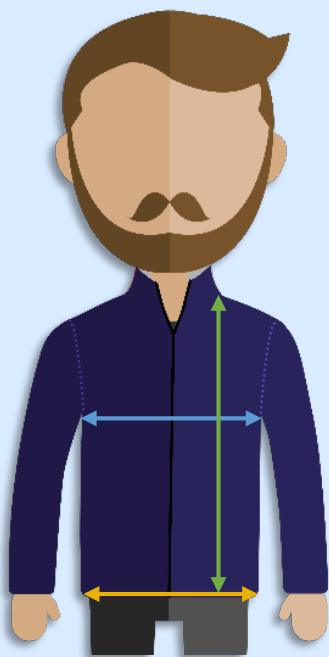

## Femmes – réf.020977

+/- 1cm

Entourez votre taille →	XS 34	S 36	M 38	L 40	XL 42	XXL 44
Longueur	63	65	67	69	71	73
½ Taille	45	48	51	55	59	63
½ Bas	47	50	53	58	62	67

## Hommes – réf.020976

+/- 1cm

Entourez votre taille →	XS	S	M	L	XL	XXL	3XL
Longueur	66	69	71	73	76	79	82
½ poitrine	48	51	54	57	61	65	69
½ Bas	48	51	54	57	61	65	69

Code douanier : 6202930000 (F) 6201930000 (H)