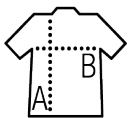

Qualité

POLAIRE 300
100% polyester densité accrue

Short cut - Anti-bouloche - Bande de propreté au col

Style

Col cheminée zippé
Poignets élastiques
Demi-lune au dos
Bas avec cordon de serrage élastique

Tailles disponibles

Tailles	S	M	L	XL	XXL	3XL	4XL*	5XL*
A/B	70/58	72/60	74/63	76/66	78/69	80/72	82/75	84/78

Couleurs disponibles

Emballage

 Taille du carton : 58 x 40 x 54 cm

 Poids par carton : 11,7 kg

Produits apparentés