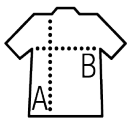

page 51

Qualité

Jersey 190
100% coton semi-peigné Ringspun

Style

Col rond bord côte élasthanne
Manches longues
Tubulaire
Bande de propreté intérieure au col

Tailles disponibles

Tailles	XS*	S	M	L	XL	XXL	3XL	4XL*
A/B	68/47	70/50	72/53	74/56	76/59	78/62	80/65	84/68

Couleurs disponibles

Emballage

Taille du carton : 61 x 40 x 29 cm

Poids par carton : 17,1 kg

Produits apparentés

SOL'S IMPERIAL LSL WOMEN
02075