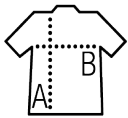

Qualité

Jersey 190
100% coton semi-peigné Ringspun
Bande de propreté au col
Col avec bord côte élasthanne

Style

Manches courtes
Tubulaire

Tailles disponibles

Tailles	XS*	S	M	L	XL	XXL	3XL*	4XL*	5XL*
A/B	64/48	70/50	72/53	74/56	76/59	78/62	80/65	82/68	84/71

Couleurs disponibles

Emballage

Taille du carton : 57 x 38 x 35 cm

Poids par carton : 19,6 kg

Produits apparentés

SOL'S IMPERIAL WOMEN
11502