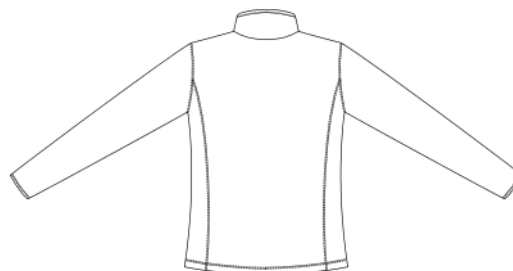

KARIBAN

REFERENCE : K907

SIZES : S_M_L_XL_XXL_3XL_4XL

COMPOSITION :

Main fabric : Polyester micropolar fleece - 280 100%polyester

WEIGHT :

Main fabric : 280 gsm

ARTICLE WEIGHT :

424 gr/pc

DESCRIPTION	
Français : Veste micropolaire femme	
English : Ladies micro fleece jacket	
Nederlands : Damesjak in polar	
Deutsch : Damen fleece jacke	
Español : Chaqueta micropolar para mujer	
Italiano : Giacca in pile donna	
Português : Casaco micropolar de senhora	

MEASUREMENT							
Description	S	M	L	XL	XXL	3XL	4XL
H05 (L) Hauteur totale / Total height	62,25	64,25	66,25	68,25	70,25	72,25	74,25
W05 (L) 1/2 largeur poitrine à 1.5cm de l'emmanchure / 1/2 chest width at 1.5cm below armhole	49	52	55	58	61	64	67
H15L (L) Longueur manche longue / Long sleeve length	59,25	60,50	61,75	63	64,25	65,50	66,75