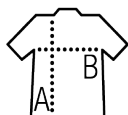

Produits apparentés

NEOBLU GUSTAVE WOMEN

Couleurs disponibles

Noir profond

Nuit

Tailles disponibles

Tailles	S	M	L	XL	XXL	3XL
A/B	61/46	62/49	63/52	64/55	65/58	66/81

Emballage