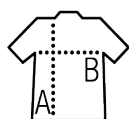

Qualité

TRICOT 260g/pc
49% coton - 49% acrylique - 2% polyamide
260 g/pc

Style

Manches montées
Poignets et bas avec bord côte
Emmanchures à diminutions
Coupe ajustée

Tailles disponibles

Tailles	XS	S	M	L	XL	XXL
A/B	58/39	60/42	62/45	64/48	66/51	68/54

Couleurs disponibles

Rouge

Noir

Marine

Gris moyen

Emballage

Taille du carton : 53 x 35 x 24 cm

Poids par carton : 7,3 kg