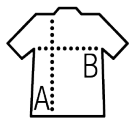

page 100

Qualité

TRICOT 320g/pc
49% coton - 49% acrylique - 2% polyamide
320 g/pc

Style

Manches montées
Poignets et bas avec bord côte
Emmanchures à diminutions

Tailles disponibles

| Tailles | S | M | L | XL | XXL | 3XL |
|---------|-------|-------|-------|-------|-------|-------|
| A/B | 68/50 | 70/53 | 72/56 | 74/59 | 76/63 | 78/67 |

Couleurs disponibles

Rouge

Noir

Marine

Gris moyen

Emballage

Taille du carton : 53 x 35 x 24 cm

Poids par carton : 9,5 kg