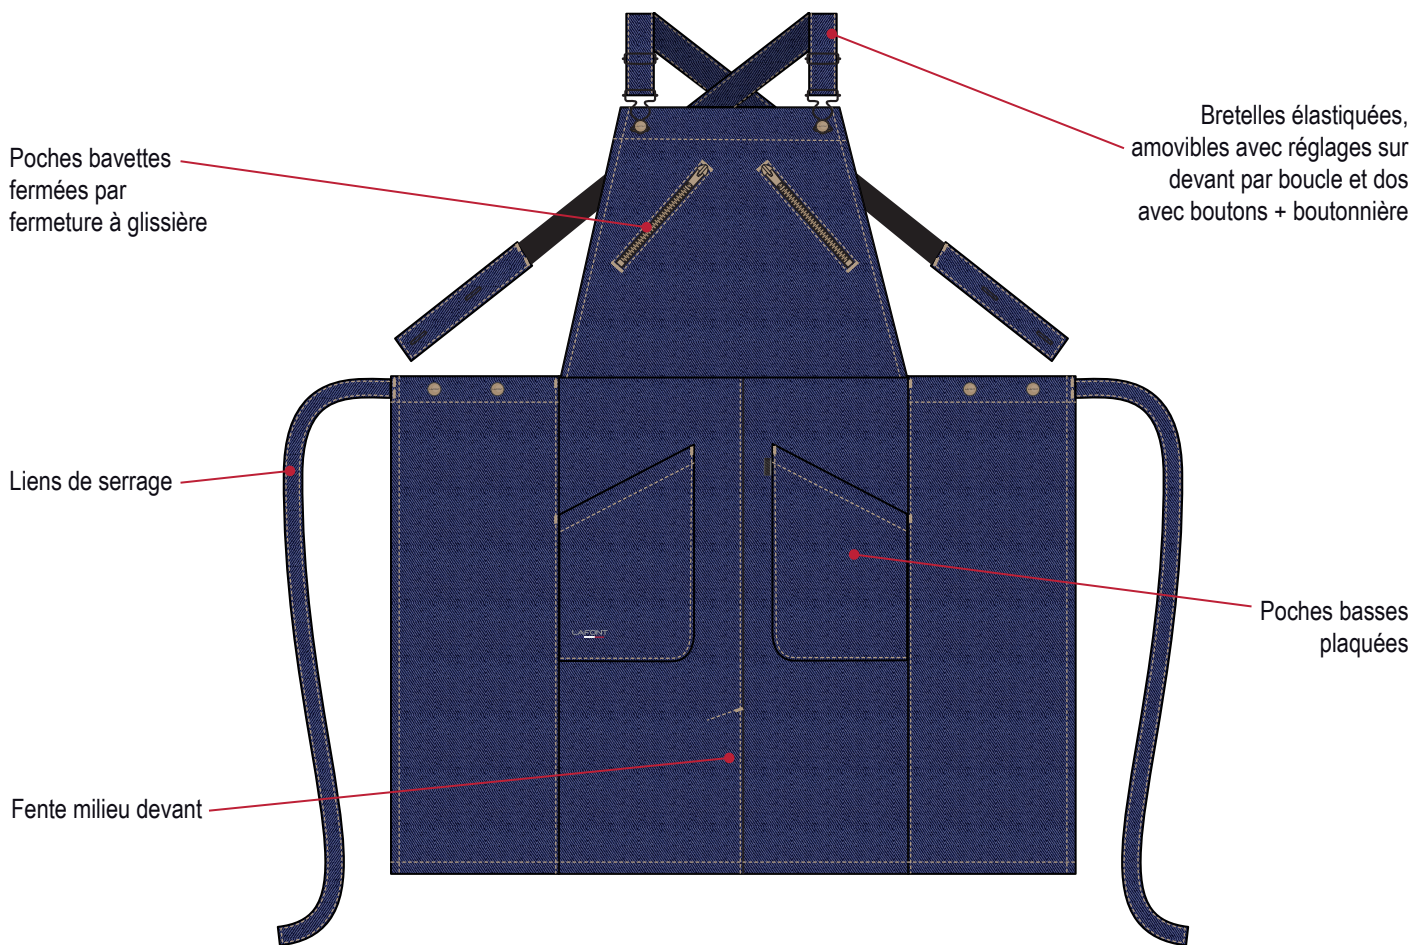

406TCV TABLIER 406 DENIM

Tissus

2130
47% coton 39% viscose 12,5% polyester
1,5% élasthanne 230 gr/m²

Descriptif

Broderie Lafont A3017 sur poche basse droite
Hauteur 84 cm x Largeur bas 96 cm
Taille unique

Coloris

Denim

Conditions d'entretien:

Date : / /
Signature :