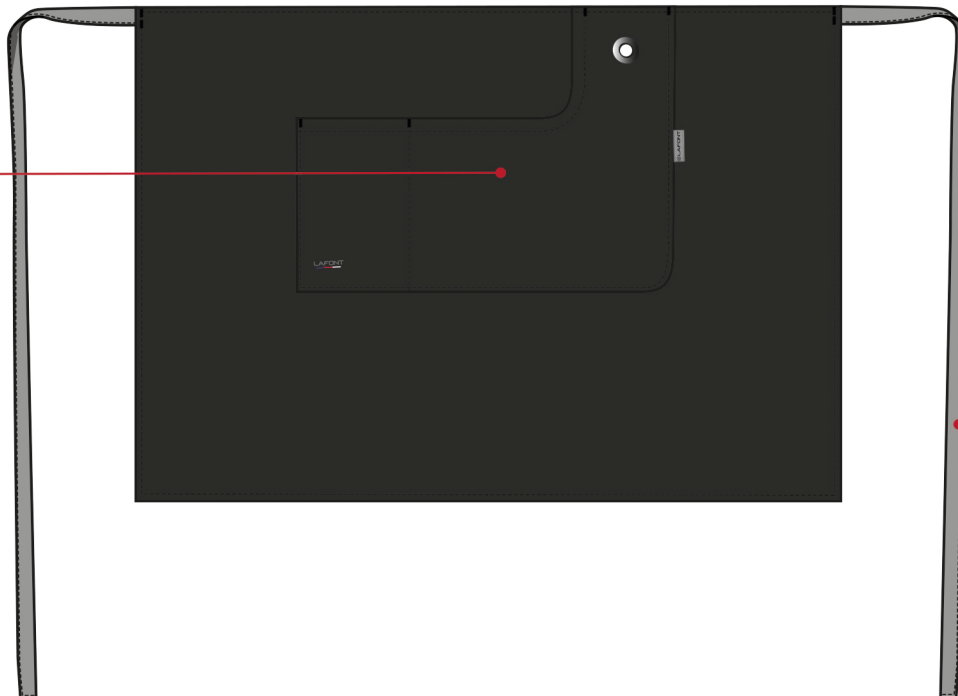

Wren grey
Virtual grey

Chocolat
Beige

Descriptif

Broderie Lafont A3017 en bas à gauche
sur poche compartimentée
Hauteur 75 cm x Largeur 100 cm
Taille unique

Conditions d'entretien:

Poche
compartimentée

Liens de serrage