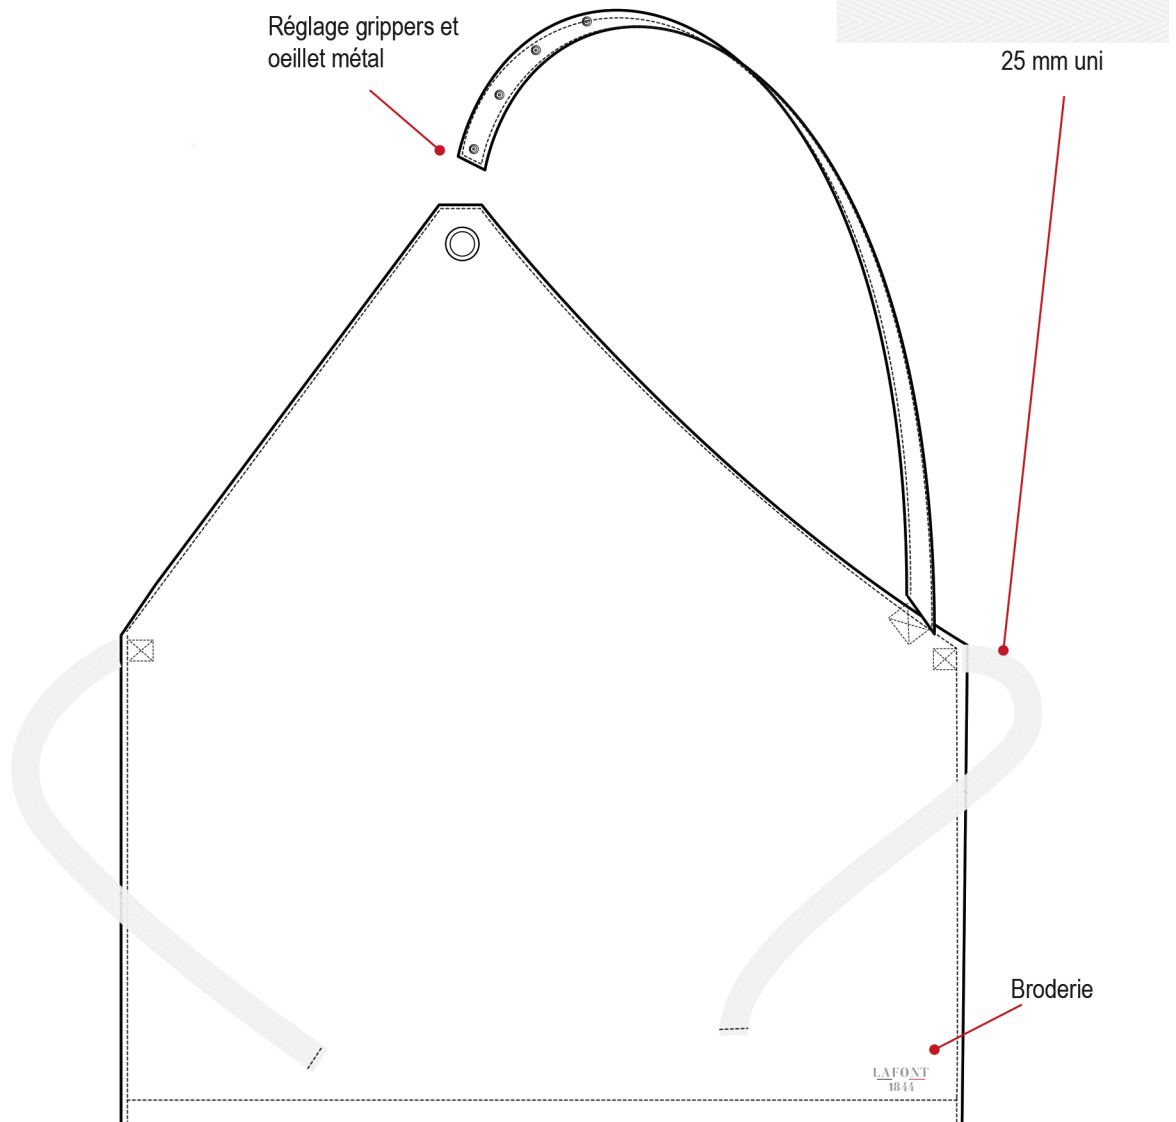

9MCL TABLIER **MACELLO**

Tissus

9185

50/50 coton polyester
180 gr/m²

Descriptif

Broderie Lafont C2893 au bas du tablier

LAFONT
1844

Taille Unique

Coloris

Rouge

Blanc

Noir

Conditions d'entretien :

Etiquette marque

grande hauteur : 105 cm // largeur : 97 cm

Date : / /
Signature :