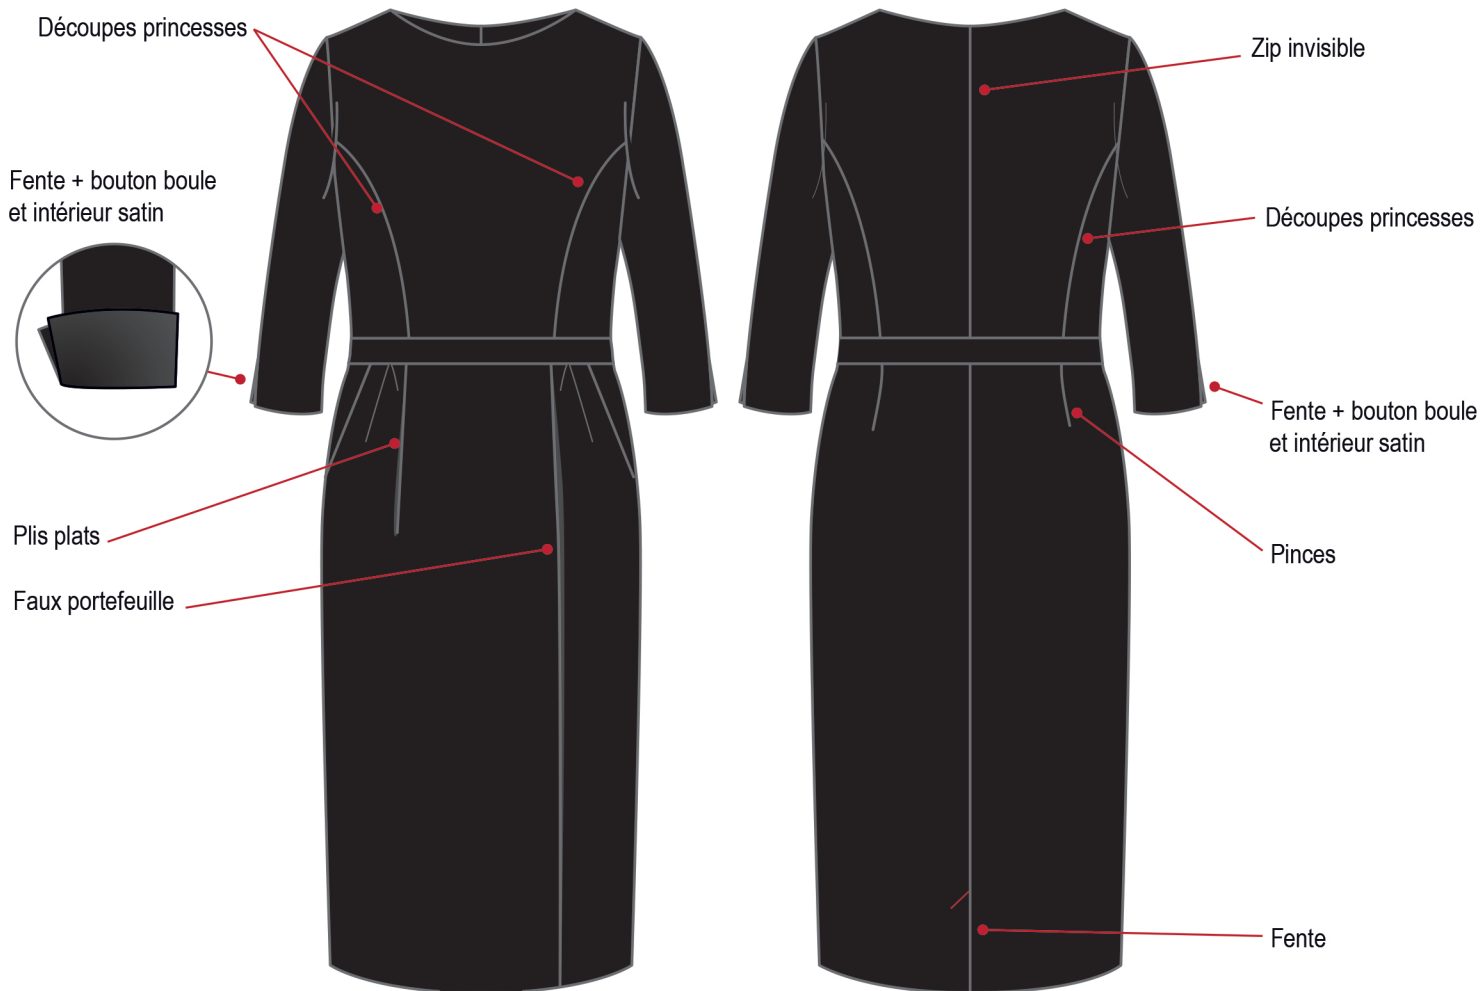

9DPH ROBE DAUPHINE

Tissus

3085

53 % polyester recyclé 43% laine 4% elasthane
230 gr/m²

Coloris

1 Marine

110 Noir

Descriptif

Tailles 34 à 54

Conditions d'entretien:

Date : / /
Signature :