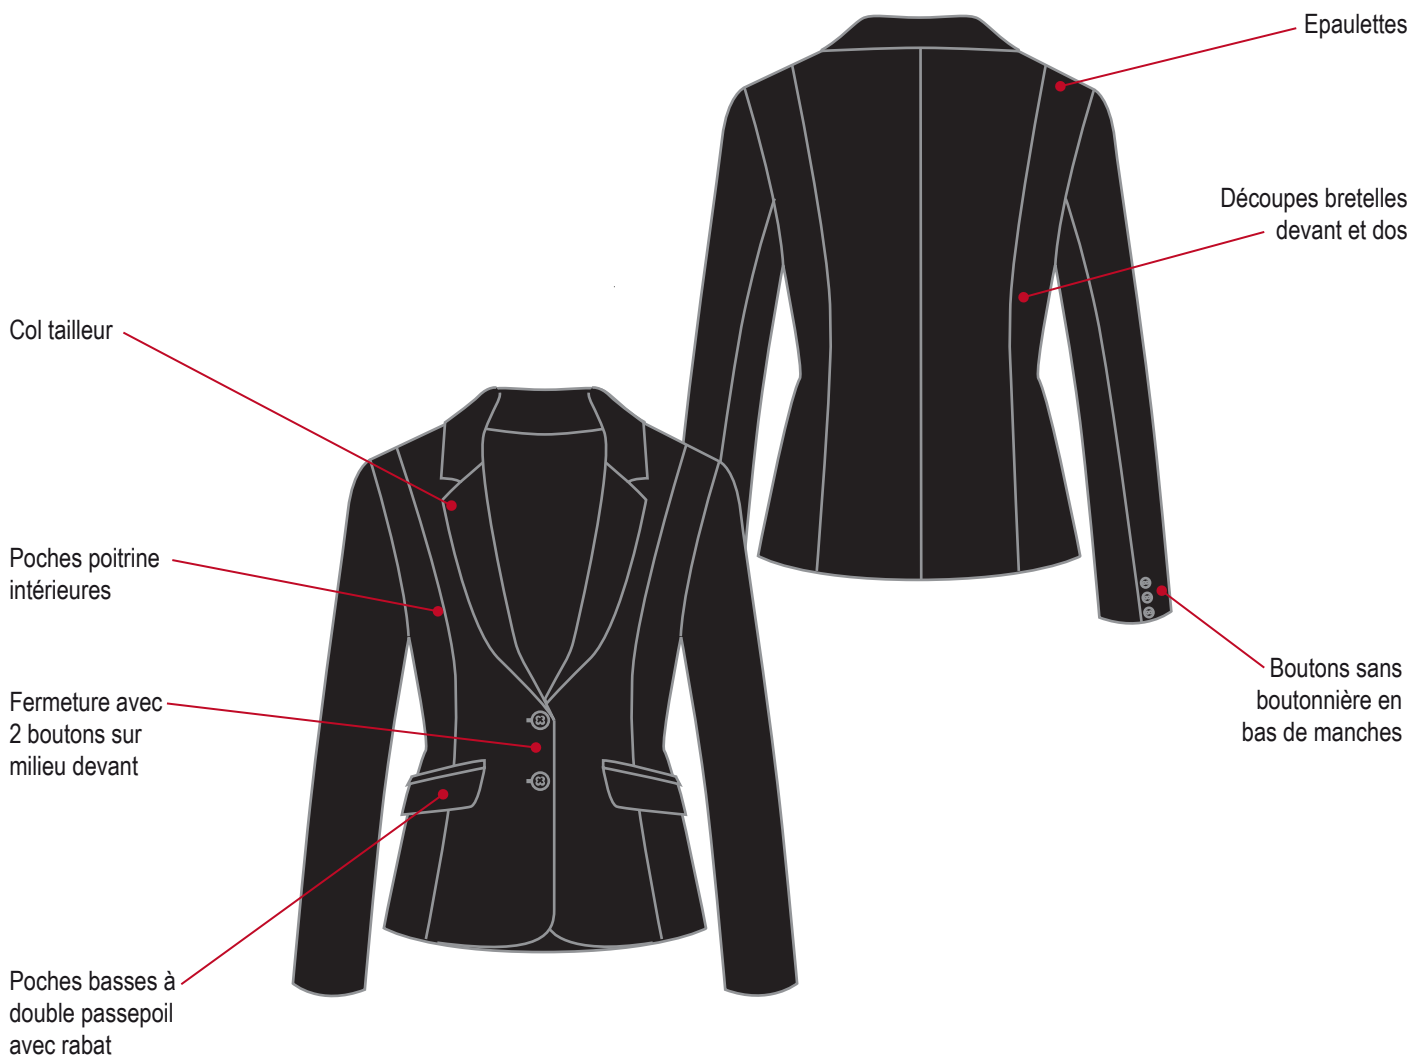

5H10 5907 VESTE FEMME 2 BOUTONS SYRAH

Tissus

5907
100% polyester
180 gr/m²

Descriptif

Veste doublée
Tailles 34 à 60

Coloris

Noir

Gris convoy

Conditions d'entretien:

Date : / /
Signature :